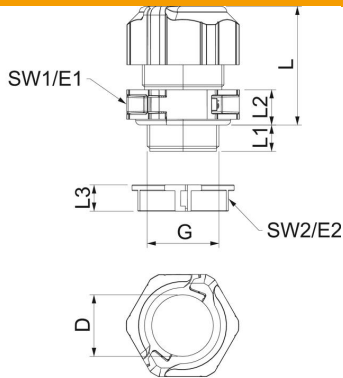

O conjunto do bucim é composto por uma peça intermédia e uma porca que está, naturalmente, também no volume de fornecimento.

PC Policarbonato

Dados originais

Ref.:	2024910
Tipo	V-TEC TB25
Designação 1	Bucim, separável
Designação 2	com porca, fechado
Fabricante	OBO
Dimensão	M25
Cor	cinzento claro
Material	Policarbonato
Menor unidade de venda	5
Unidade de quantidade	Unidade
Peso	3,44 kg
Unidade de peso	kg/100 un.

Ficha técnica

Bucim separável, passa cabos fechado, cinzento claro

Ref.: 2024910

Dimensões

Comprimento	35 mm
Largura	38,5 mm
Altura	50 mm
Medida D	21 mm
Medida E1 (mm)	38,5 mm
Medida E2	33,8 mm
Medida G	M25x1,5 mm
Medida L	41 mm
Medida L máx.	40 mm
Medida L mín.	31,5 mm
Medida L1	11 mm
Medida L2	10 mm
Medida L3	9 mm

Dados técnicos

Número de orifícios	0
Tipo de vedação	Anel de vedação
Versão	reta
Proteção contra flexão	não
Protegido contra explosões	não
Bucim para cabos planos	não
resistência ao fio incandescente	conforme a VDE 0471/DIN 695 Parte 2-1, temperatura de ensaio 650 °C
Para zonas potencialmente explosivas	sem
para zona Ex com gás	sem
para zona Ex com poeira	sem
Rosca	M25 x 1,5
Tipo de rosca	métrico
Comprimento da rosca	11 mm
Tamanho nominal da rosca	25
Passo de rosca	1,5 mm
Reforçado a fibra de vidro	não
Livre de halogéneos	sim
Binário instável	4 Nm
Passa cabos múltiplo	não
Com porca	sim
Resistente	sim
Largura da chave	35
Largura da chave 1	35 mm
Largura da chave 2	31 mm
Grau de proteção	IP67
Bucim separável	sim
Gama de temperaturas de aplicação máx.	80 °C
Gama de temperaturas de aplicação mín.	-20 °C
Possibilidade de alívio de tensão	não