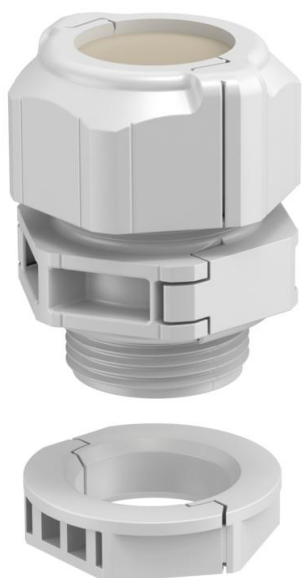

Ficha técnica

Bucim separável, passa cabos fechado, cinzento claro

Ref.: 2024910

O bucim separável V-TEC TB... garante, como todos os bucms V-TEC, uma vedação segura do cabo. A instalação de, por exemplo, cabos pré-preparados ou cabos funcionais é feita de forma fácil e rápida graças à divisibilidade do sistema de ligação.

O V-TEC TB é imbatível também no reequipamento de uma instalação já existente, como "bucim de reparação", que pode ser instalado sem desmontagem dos cabos instalados e sem interrupção da produção atual.

O passa cabos fechado permite a perfuração universal do(s) diâmetro(s) necessário(s) da vedação. O alicate de expansão é um meio auxiliar ideal, com o qual é possível abrir o passa cabos. Deste modo, a colocação dos cabos individuais é simples e rápida.

O conjunto do bucim é composto por uma peça intermédia e uma porca que está, naturalmente, também no volume de fornecimento.

PC Policarbonato

Dados originais

Ref.:	2024910
Tipo	V-TEC TB25
Designação 1	Bucim, separável
Designação 2	com porca, fechado
Fabricante	OBO
Dimensão	M25
Cor	cinzento claro
Material	Policarbonato
Menor unidade de venda	5
Unidade de quantidade	Unidade
Peso	3,44 kg
Unidade de peso	kg/100 un.