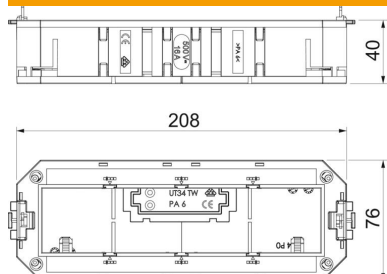

# Ficha técnica

Suporte universal UT4, com espelho para aparelhos Modul 45®, comprimento do sistema 208 mm

Ref.:: 7408727

Suporte universal com dois alívios de tensão, pontes de montagem, separador e espelho UT4 P4 para instalação de 4 aparelhagens Modul 45 em tampas de tamanho R7, R9 e 9.

## Dados originais

Ref.:	7408727
Designação 1	Suporte de aparelhos universal
Designação 2	para 4 aparelhagens Modul 45
Fabricante	OBO
Dimensão	208x76x40
Cor	preto; RAL 9011
Material	Poliamida
Menor unidade de venda	1
Unidade de quantidade	Unidade
Peso	13,5 kg
Unidade de peso	kg/100 un.

# Ficha técnica

Suporte universal UT4, com espelho para aparelhos Modul 45®, comprimento do sistema 208 mm

Ref.:: 7408727

## Dimensões

Comprimento	208 mm
Largura	76 mm
Altura	40 mm