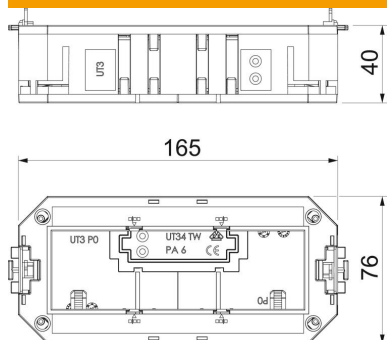

Ficha técnica

Suporte universal UT3, com espelho para aparelhos Modul 45®, comprimento do sistema 165 mm

Ref.:: 7408723

Suporte universal com dois alívios de tensão, pontes de montagem, separador e espelho UT3 P3 para instalação de 3 aparelhagens Modul 45 em tampas de tamanho 2, 4, R4, 6 e R7.

PA Poliamida

Dados originais

Ref.:	7408723
Designação 1	Suporte de aparelhos universal
Designação 2	para 3 aparelhagens Modul 45
Fabricante	OBO
Dimensão	165x76x40
Cor	preto; RAL 9011
Material	Poliamida
Menor unidade de venda	1
Unidade de quantidade	Unidade
Peso	10,6 kg
Unidade de peso	kg/100 un.

Ficha técnica

Suporte universal UT3, com espelho para aparelhos Modul 45®, comprimento do sistema 165 mm

Ref.:: 7408723

Dimensões

Comprimento	165 mm
Largura	76 mm
Altura	40 mm

Dados técnicos

Número dos aparelhos a instalar	3
Número de entradas	4
Número de dispositivos de alívio de tensão	2
Versão	Forma da caixa
Tecnologia de instalação	Dimensão modular M45