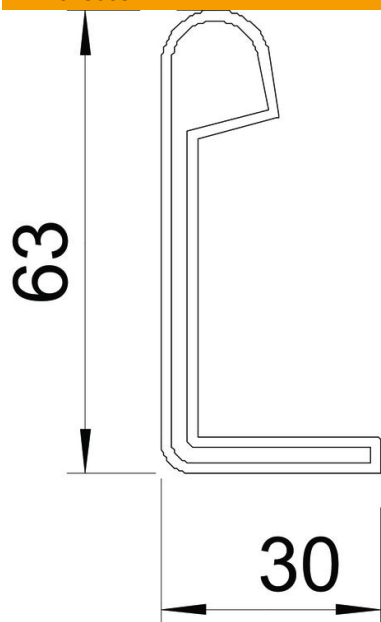

Ficha técnica

Proteção de topo 60

Ref.: 6222537

Proteção de topo para a cobertura das extremidades de caminhos de cabos tipo escada com a altura lateral de 60 mm.

PE Polietileno

Dados originais

Ref.:	6222537
Tipo	SKH 60 OR
Designação 1	Proteção de topo
Designação 2	para caminhos de cabos escada
Fabricante	OBO
Dimensão	H60mm
Cor	cor de laranja; RAL 2003
Material	Polietileno
Menor unidade de venda	40
Unidade de quantidade	par
Peso	1,072 kg
Unidade de peso	kg/100 pares

Ficha técnica

Proteção de topo 60

Ref.: 6222537

Dimensões

Comprimento	60 mm
Altura	60 mm

Dados técnicos

Versão	Tampa final
--------	-------------