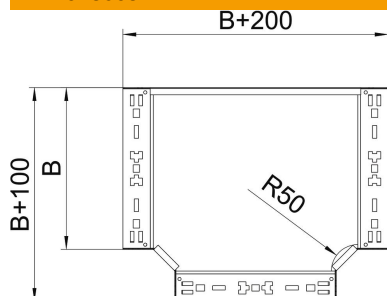

Ficha técnica

Derivação T Magic 60 FT

Ref.: 6041354

Derivação simples em T, com sistema de conector rápido. Para todos os tipos de caminhos de cabos em chapa com a altura lateral de 60 mm.

St Aço

FT Galvanizado por imersão a quente após maquinação

Dados originais

Ref.:	6041354
Tipo	RTM 660 FT
Designação 1	Derivação em T
Designação 2	com união de encaixe rápido
Fabricante	OBO
Dimensão	60x600
Material	Aço
Superfície	Galvanizado por imersão a quente após maquinação
Norma de superfície	DIN EN ISO 1461
Menor unidade de venda	1
Unidade de quantidade	Unidade
Peso	648,8 kg
Unidade de peso	kg/100 un.

Ficha técnica

Derivação T Magic 60 FT

Ref.:: 6041354

Dimensões

Largura	600 mm
Altura	60 mm
Espessura das chapas	1,25 mm
Medida B	600 mm

Dados técnicos

Curva (ângulo)	90°
Versão conector	União integrada
Funktionsgaranti	não
Representação de orifícios NATO	não
Alteração da direção	horizontal
Aço inoxidável, decapado	não
Versão para grandes cargas	não
Tipo de conector sistema de caminhos de cabos	aparafusado
Espessura da travessa	1,25 mm