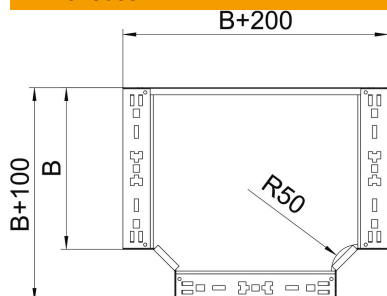

Ficha técnica

Derivação T Magic 60 FT

Ref.: 6041352

Derivação simples em T, com sistema de conector rápido. Para todos os tipos de caminhos de cabos em chapa com a altura lateral de 60 mm.

St Aço

FT Galvanizado por imersão a quente após maquinação

Dados originais

Ref.:	6041352
Tipo	RTM 650 FT
Designação 1	Derivação em T
Designação 2	com união de encaixe rápido
Fabricante	OBO
Dimensão	60x500
Material	Aço
Superfície	Galvanizado por imersão a quente após maquinação
Norma de superfície	DIN EN ISO 1461
Menor unidade de venda	1
Unidade de quantidade	Unidade
Peso	495,1 kg
Unidade de peso	kg/100 un.

Ficha técnica

Derivação T Magic 60 FT

Ref.: 6041352

Dimensões

Largura	500 mm
Altura	60 mm
Espessura das chapas	1,25 mm
Medida B	500 mm

Dados técnicos

Curva (ângulo)	90°
Versão conector	União integrada
Funktionsgaranti	não
Representação de orifícios NATO	não
Alteração da direção	horizontal
Aço inoxidável, decapado	não
Versão para grandes cargas	não
Tipo de conector sistema de caminhos de cabos	aparafusado
Espessura da travessa	1,25 mm