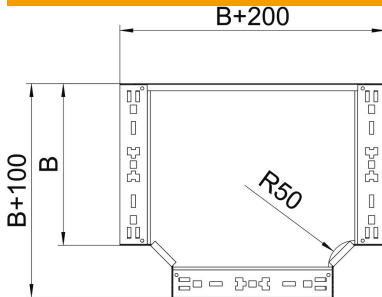

Ficha técnica

Derivação T Magic 60 FS

Ref.: 6041328

Derivação simples em T, com sistema de conector rápido. Para todos os tipos de caminhos de cabos em chapa com a altura lateral de 60 mm.

St Aço

FS galvanizado pelo método Sendzimir

Dados originais

Ref.:	6041328
Designação 1	Derivação em T
Designação 2	com união de encaixe rápido
Fabricante	OBO
Dimensão	60x400
Material	Aço
Superfície	galvanizado pelo método Sendzimir
Norma de superfície	DIN EN 10346
Menor unidade de venda	1
Unidade de quantidade	Unidade
Peso	335,6 kg
Unidade de peso	kg/100 un.

Ficha técnica

Derivação T Magic 60 FS

Ref.:: 6041328

Dimensões

Largura	400 mm
Largura	16 in
Altura	60 mm
Espessura das chapas	1,25 mm
Medida B	400 mm

Dados técnicos

Curva (ângulo)	90°
Versão conector	União integrada
Funktionsgaranti	sim
Representação de orifícios NATO	não
Alteração da direção	horizontal
Aço inoxidável, decapado	não
Versão para grandes cargas	não
Tipo de conector sistema de caminhos de cabos	aparafusado
Espessura da travessa	1,25 mm