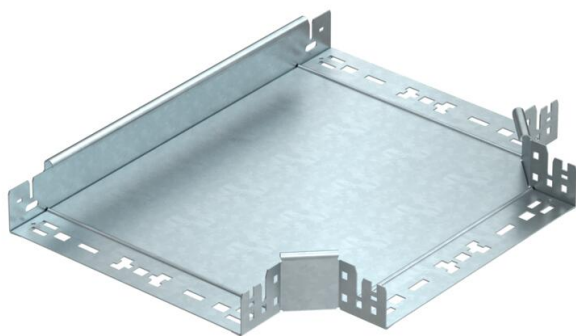

## Derivação T Magic 60 FT

Ref.: 6041348

Derivação simples em T, com sistema de conector rápido. Para todos os tipos de caminhos de cabos em chapa com a altura lateral de 60 mm.

**St** Aço

**FT** Galvanizado por imersão a quente após maquinação

### Dados originais

Ref.:	6041348
Tipo	RTM 630 FT
Designação 1	Derivação em T
Designação 2	com união de encaixe rápido
Fabricante	OBO
Dimensão	60x300
Material	Aço
Superfície	Galvanizado por imersão a quente após maquinação
Norma de superfície	DIN EN ISO 1461
Menor unidade de venda	1
Unidade de quantidade	Unidade
Peso	253,3 kg
Unidade de peso	kg/100 un.

### Dimensões

Largura	300 mm
Largura	12 in
Altura	60 mm
Espessura das chapas	1,25 mm
Medida B	300 mm

### Dados técnicos

Curva (ângulo)	90°
Versão conector	União integrada
Funktionsgaranti	sim
Representação de orifícios NATO	não
Alteração da direção	horizontal
Aço inoxidável, decapado	não
Versão para grandes cargas	não
Tipo de conector sistema de caminhos de cabos	aparafusado
Espessura da travessa	1,25 mm