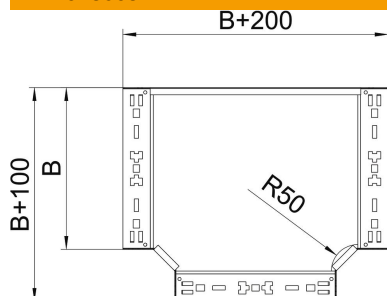

## Derivação T Magic 60 FT

Ref.: 6041348

Derivação simples em T, com sistema de conector rápido. Para todos os tipos de caminhos de cabos em chapa com a altura lateral de 60 mm.

**St** Aço

**FT** Galvanizado por imersão a quente após maquinação

### Dados originais

Ref.:	6041348
Tipo	RTM 630 FT
Designação 1	Derivação em T
Designação 2	com união de encaixe rápido
Fabricante	OBO
Dimensão	60x300
Material	Aço
Superfície	Galvanizado por imersão a quente após maquinação
Norma de superfície	DIN EN ISO 1461
Menor unidade de venda	1
Unidade de quantidade	Unidade
Peso	253,3 kg
Unidade de peso	kg/100 un.

### Dimensões

Largura	300 mm
Largura	12 in
Altura	60 mm
Espessura das chapas	1,25 mm
Medida B	300 mm

### Dados técnicos

Curva (ângulo)	90°
Versão conector	União integrada
Funktionsgaranti	sim
Representação de orifícios NATO	não
Alteração da direção	horizontal
Aço inoxidável, decapado	não
Versão para grandes cargas	não
Tipo de conector sistema de caminhos de cabos	aparafusado
Espessura da travessa	1,25 mm