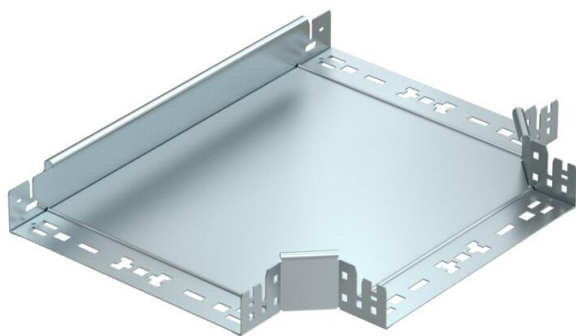

Ficha técnica

Derivação T Magic 60 FS

Ref.: 6041326

Derivação simples em T, com sistema de conector rápido. Para todos os tipos de caminhos de cabos em chapa com a altura lateral de 60 mm.

St

Aço

FS

galvanizado pelo método Sendzimir

Dados originais

Ref.:	6041326
Designação 1	Derivação em T
Designação 2	com união de encaixe rápido
Fabricante	OBO
Dimensão	60x300
Material	Aço
Superfície	galvanizado pelo método Sendzimir
Norma de superfície	DIN EN 10346
Menor unidade de venda	1
Unidade de quantidade	Unidade
Peso	228,42 kg
Unidade de peso	kg/100 un.

Ficha técnica

Derivação T Magic 60 FS

Ref.:: 6041326

Dimensões

Largura	300 mm
Largura	12 in
Altura	60 mm
Espessura das chapas	1,25 mm
Medida B	300 mm

Dados técnicos

Curva (ângulo)	90°
Versão conector	União integrada
Funktionsgaranti	sim
Representação de orifícios NATO	não
Alteração da direção	horizontal
Aço inoxidável, decapado	não
Versão para grandes cargas	não
Tipo de conector sistema de caminhos de cabos	aparafusado
Espessura da travessa	1,25 mm