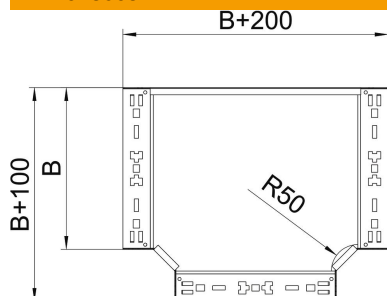

Ficha técnica

Derivação T Magic 60 FS

Ref.: 6041326

Derivação simples em T, com sistema de conector rápido. Para todos os tipos de caminhos de cabos em chapa com a altura lateral de 60 mm.

St

Aço

FS

galvanizado pelo método Sendzimir

Dados originais

Ref.:	6041326
Designação 1	Derivação em T
Designação 2	com união de encaixe rápido
Fabricante	OBO
Dimensão	60x300
Material	Aço
Superfície	galvanizado pelo método Sendzimir
Norma de superfície	DIN EN 10346
Menor unidade de venda	1
Unidade de quantidade	Unidade
Peso	228,42 kg
Unidade de peso	kg/100 un.

Ficha técnica

Derivação T Magic 60 FS

Ref.:: 6041326

Dimensões

Largura	300 mm
Largura	12 in
Altura	60 mm
Espessura das chapas	1,25 mm
Medida B	300 mm

Dados técnicos

Curva (ângulo)	90°
Versão conector	União integrada
Funktionsgaranti	sim
Representação de orifícios NATO	não
Alteração da direção	horizontal
Aço inoxidável, decapado	não
Versão para grandes cargas	não
Tipo de conector sistema de caminhos de cabos	aparafusado
Espessura da travessa	1,25 mm