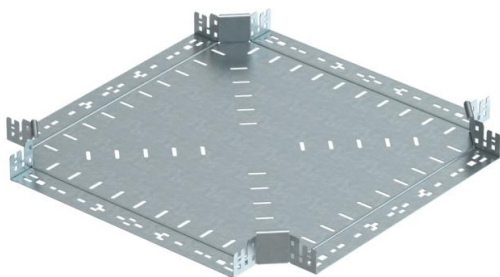

## Cruzeta Magic 60 FT

Ref.:: 7027031

Intersecção com sistema de conexão rápida. Para todos os tipos de caminhos de cabos em chapa com a altura lateral de 60 mm.

**St** Aço

**FT** Galvanizado por imersão a quente após maquinação

### Dados originais

Ref.:	7027031
Tipo	RKM 650 FT
Designação 1	Cruzeta
Designação 2	com união de encaixe rápido
Fabricante	OBO
Dimensão	60x500
Material	Aço
Superfície	Galvanizado por imersão a quente após maquinação
Norma de superfície	DIN EN ISO 1461
Menor unidade de venda	1
Unidade de quantidade	Unidade
Peso	502,2 kg
Unidade de peso	kg/100 un.

### Dimensões

Largura	500 mm
Altura	60 mm
Altura	2 in
Espessura das chapas	1,25 mm
Medida B	500 mm

### Dados técnicos

Curva (ângulo)	90°
Versão conector	União integrada
Funktionsgaranti	não
Espessura da base	1,25 mm
Alteração da direção	horizontal
Aço inoxidável, decapado	não
Versão para grandes cargas	não
Tipo de conector sistema de caminhos de cabos	Fixação por "click"
Espessura da travessa	1,25 mm