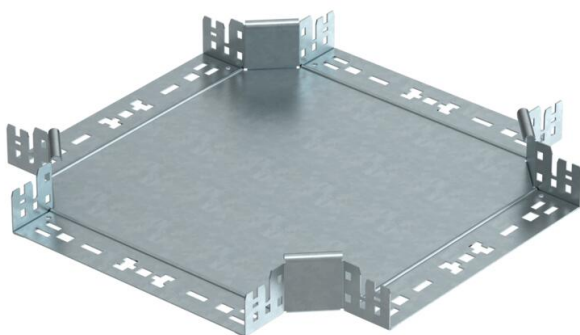

Ficha técnica

Cruzeta Magic 60 FT

Ref.: 7027027

Intersecção com sistema de conexão rápida. Para todos os tipos de caminhos de cabos em chapa com a altura lateral de 60 mm.

St Aço

FT Galvanizado por imersão a quente após maquinação

Dados originais

Ref.:	7027027
Tipo	RKM 630 FT
Designação 1	Cruzeta
Designação 2	com união de encaixe rápido
Fabricante	OBO
Dimensão	60x300
Material	Aço
Superfície	Galvanizado por imersão a quente após maquinação
Norma de superfície	DIN EN ISO 1461
Menor unidade de venda	1
Unidade de quantidade	Unidade
Peso	264,3 kg
Unidade de peso	kg/100 un.

Ficha técnica

Cruzeta Magic 60 FT

Ref.: 7027027

Dimensões

Largura	300 mm
Largura	12 in
Altura	60 mm
Altura	2 in
Espessura das chapas	1,25 mm
Medida B	300 mm

Dados técnicos

Curva (ângulo)	90°
Versão conector	União integrada
Funktionsgaranti	sim
Espessura da base	1,25 mm
Alteração da direção	horizontal
Aço inoxidável, decapado	não
Versão para grandes cargas	não
Tipo de conector sistema de caminhos de cabos	Fixação por "click"
Espessura da travessa	1,25 mm