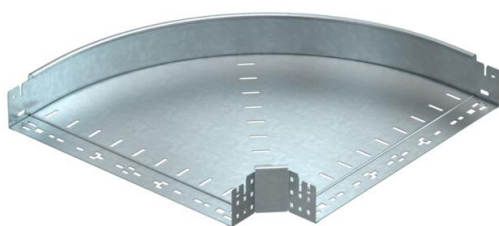

Ficha técnica

Ângulo 90° Magic 85 FT

Ref.: 6041518

Ângulo de 90° com sistema de conexão rápida. Para todos os tipos de caminhos de cabos em chapa com aba de 85 mm.

St

Aço

FT

Galvanizado por imersão a quente após maquinação

Dados originais

Ref.:	6041518
Tipo	RBM 90 850 FT
Designação 1	Ângulo 90°
Designação 2	com união de encaixe rápido
Fabricante	OBO
Dimensão	85x500
Material	Aço
Superfície	Galvanizado por imersão a quente após maquinação
Norma de superfície	DIN EN ISO 1461
Menor unidade de venda	1
Unidade de quantidade	Unidade
Peso	434,6 kg
Unidade de peso	kg/100 un.

Ficha técnica

Ângulo 90° Magic 85 FT

Ref.:: 6041518

Dimensões

Largura	500 mm
Altura	85 mm
Espessura das chapas	1,25 mm
Medida B	500 mm

Dados técnicos

Curva (ângulo)	90°
Versão conector	União integrada
Funktionsgaranti	não
Instalação no pavimento	não
Representação de orifícios NATO	não
Alteração da direção	horizontal
Aço inoxidável, decapado	não
Perfuração lateral	não
Versão para grandes cargas	não
Tipo de conector sistema de caminhos de cabos	Fixação por "click"