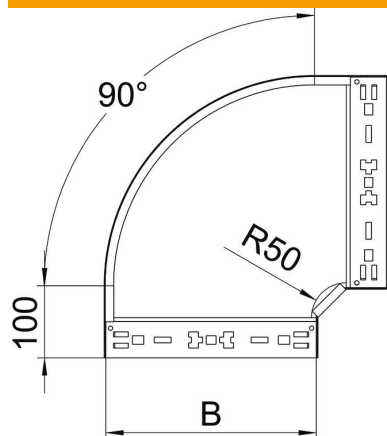

Ficha técnica

Ângulo 90° Magic 85 FT

Ref.: 6041518

Ângulo de 90° com sistema de conexão rápida. Para todos os tipos de caminhos de cabos em chapa com aba de 85 mm.

St

Aço

FT

Galvanizado por imersão a quente após maquinação

Dados originais

Ref.:	6041518
Tipo	RBM 90 850 FT
Designação 1	Ângulo 90°
Designação 2	com união de encaixe rápido
Fabricante	OBO
Dimensão	85x500
Material	Aço
Superfície	Galvanizado por imersão a quente após maquinação
Norma de superfície	DIN EN ISO 1461
Menor unidade de venda	1
Unidade de quantidade	Unidade
Peso	434,6 kg
Unidade de peso	kg/100 un.

Ficha técnica

Ângulo 90° Magic 85 FT

Ref.:: 6041518

Dimensões

Largura	500 mm
Altura	85 mm
Espessura das chapas	1,25 mm
Medida B	500 mm

Dados técnicos

Curva (ângulo)	90°
Versão conector	União integrada
Funktionsgaranti	não
Instalação no pavimento	não
Representação de orifícios NATO	não
Alteração da direção	horizontal
Aço inoxidável, decapado	não
Perfuração lateral	não
Versão para grandes cargas	não
Tipo de conector sistema de caminhos de cabos	Fixação por "click"