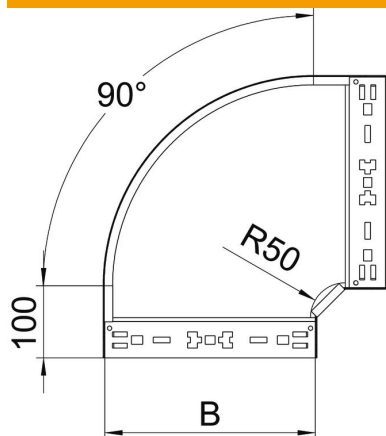

Ficha técnica

Ângulo 90° Magic 85 FT

Ref.: 6041514

Ângulo de 90° com sistema de conexão rápida. Para todos os tipos de caminhos de cabos em chapa com aba de 85 mm.

St Aço

FT Galvanizado por imersão a quente após maquinação

Dados originais

Ref.:	6041514
Designação 1	Ângulo 90°
Designação 2	com união de encaixe rápido
Fabricante	OBO
Dimensão	85x300
Material	Aço
Superfície	Galvanizado por imersão a quente após maquinação
Norma de superfície	DIN EN ISO 1461
Menor unidade de venda	1
Unidade de quantidade	Unidade
Peso	228,7 kg
Unidade de peso	kg/100 un.

Ficha técnica

Ângulo 90° Magic 85 FT

Ref.:: 6041514

Dimensões

Largura	300 mm
Altura	85 mm
Espessura das chapas	1,25 mm
Medida B	300 mm

Dados técnicos

Curva (ângulo)	90°
Versão conector	União integrada
Funktionsgaranti	não
Instalação no pavimento	não
Representação de orifícios NATO	não
Alteração da direção	horizontal
Aço inoxidável, decapado	não
Perfuração lateral	não
Versão para grandes cargas	não
Tipo de conector sistema de caminhos de cabos	Fixação por "click"