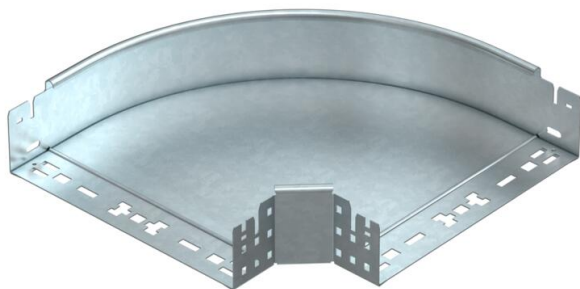

Ficha técnica

Ângulo 90° Magic 85 FT

Ref.: 6041514

Ângulo de 90° com sistema de conexão rápida. Para todos os tipos de caminhos de cabos em chapa com aba de 85 mm.

St Aço

FT Galvanizado por imersão a quente após maquinação

Dados originais

Ref.:	6041514
Designação 1	Ângulo 90°
Designação 2	com união de encaixe rápido
Fabricante	OBO
Dimensão	85x300
Material	Aço
Superfície	Galvanizado por imersão a quente após maquinação
Norma de superfície	DIN EN ISO 1461
Menor unidade de venda	1
Unidade de quantidade	Unidade
Peso	228,7 kg
Unidade de peso	kg/100 un.

Ficha técnica

Ângulo 90° Magic 85 FT

Ref.:: 6041514

Dimensões

Largura	300 mm
Altura	85 mm
Espessura das chapas	1,25 mm
Medida B	300 mm

Dados técnicos

Curva (ângulo)	90°
Versão conector	União integrada
Funktionsgaranti	não
Instalação no pavimento	não
Representação de orifícios NATO	não
Alteração da direção	horizontal
Aço inoxidável, decapado	não
Perfuração lateral	não
Versão para grandes cargas	não
Tipo de conector sistema de caminhos de cabos	Fixação por "click"