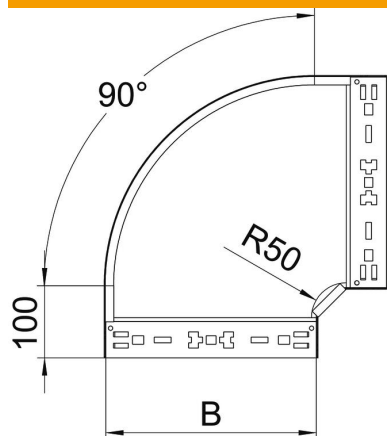

Ficha técnica

Ângulo 90° Magic 85 FT

Ref.: 6041512

Ângulo de 90° com sistema de conexão rápida. Para todos os tipos de caminhos de cabos em chapa com aba de 85 mm.

St Aço

FT Galvanizado por imersão a quente após maquinação

Dados originais

Ref.:	6041512
Tipo	RBM 90 820 FT
Designação 1	Ângulo 90°
Designação 2	com união de encaixe rápido
Fabricante	OBO
Dimensão	85x200
Material	Aço
Superfície	Galvanizado por imersão a quente após maquinação
Norma de superfície	DIN EN ISO 1461
Menor unidade de venda	1
Unidade de quantidade	Unidade
Peso	148,7 kg
Unidade de peso	kg/100 un.

Ficha técnica

Ângulo 90° Magic 85 FT

Ref.: 6041512

Dimensões

Largura	200 mm
Altura	85 mm
Espessura das chapas	1,25 mm
Medida B	200 mm

Dados técnicos

Curva (ângulo)	90°
Versão conector	União integrada
Funktionsgaranti	não
Instalação no pavimento	não
Representação de orifícios NATO	não
Alteração da direção	horizontal
Aço inoxidável, decapado	não
Perfuração lateral	não
Versão para grandes cargas	não
Tipo de conector sistema de caminhos de cabos	Fixação por "click"