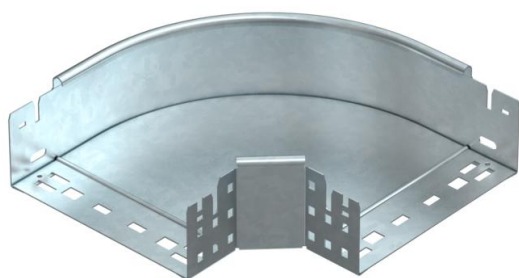

Ficha técnica

Ângulo 90° Magic 85 FT

Ref.: 6041512

Ângulo de 90° com sistema de conexão rápida. Para todos os tipos de caminhos de cabos em chapa com aba de 85 mm.

St Aço

FT Galvanizado por imersão a quente após maquinação

Dados originais

Ref.:	6041512
Tipo	RBM 90 820 FT
Designação 1	Ângulo 90°
Designação 2	com união de encaixe rápido
Fabricante	OBO
Dimensão	85x200
Material	Aço
Superfície	Galvanizado por imersão a quente após maquinação
Norma de superfície	DIN EN ISO 1461
Menor unidade de venda	1
Unidade de quantidade	Unidade
Peso	148,7 kg
Unidade de peso	kg/100 un.

Ficha técnica

Ângulo 90° Magic 85 FT

Ref.: 6041512

Dimensões

Largura	200 mm
Altura	85 mm
Espessura das chapas	1,25 mm
Medida B	200 mm

Dados técnicos

Curva (ângulo)	90°
Versão conector	União integrada
Funktionsgaranti	não
Instalação no pavimento	não
Representação de orifícios NATO	não
Alteração da direção	horizontal
Aço inoxidável, decapado	não
Perfuração lateral	não
Versão para grandes cargas	não
Tipo de conector sistema de caminhos de cabos	Fixação por "click"