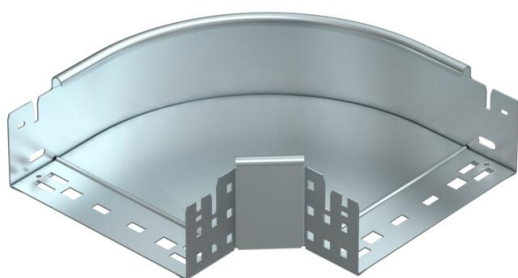

## Ângulo 90° Magic 85 FS

Ref.: 6041492

Ângulo de 90° com sistema de conexão rápida. Para todos os tipos de caminhos de cabos em chapa com aba de 85 mm.

**St** Aço

**FS** galvanizado pelo método Sendzimir

### Dados originais

Ref.:	6041492
Designação 1	Ângulo 90°
Designação 2	com união de encaixe rápido
Fabricante	OBO
Dimensão	85x200
Material	Aço
Superfície	galvanizado pelo método Sendzimir
Norma de superfície	DIN EN 10346
Menor unidade de venda	1
Unidade de quantidade	Unidade
Peso	138,2 kg
Unidade de peso	kg/100 un.

### Dimensões

Largura	200 mm
Altura	85 mm
Espessura das chapas	1,25 mm
Medida B	200 mm

### Dados técnicos

Curva (ângulo)	90°
Versão conector	União integrada
Funktionsgaranti	não
Instalação no pavimento	não
Representação de orifícios NATO	não
Alteração da direção	horizontal
Aço inoxidável, decapado	não
Perfuração lateral	não
Versão para grandes cargas	não
Tipo de conector sistema de caminhos de cabos	Fixação por "click"