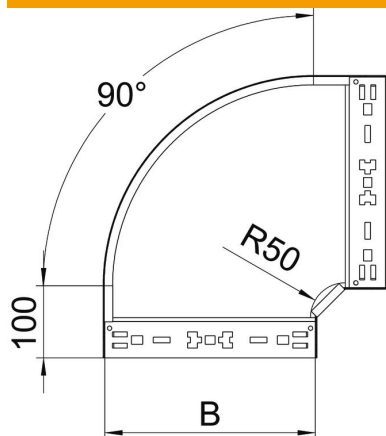

### Dados originais

Ref.:	6041510
Tipo	RBM 90 810 FT
Designação 1	Ângulo 90°
Designação 2	com união de encaixe rápido
Fabricante	OBO
Dimensão	85x100
Material	Aço
Superfície	Galvanizado por imersão a quente após maquinação
Norma de superfície	DIN EN ISO 1461
Menor unidade de venda	1
Unidade de quantidade	Unidade
Peso	84,2 kg
Unidade de peso	kg/100 un.

## Ângulo 90° Magic 85 FT

Ref.: 6041510

### Dimensões

Largura	100 mm
Altura	85 mm
Espessura das chapas	1,25 mm
Medida B	100 mm

### Dados técnicos

Curva (ângulo)	90°
Versão conector	União integrada
Funktionsgaranti	não
Instalação no pavimento	não
Representação de orifícios NATO	não
Alteração da direção	horizontal
Aço inoxidável, decapado	não
Perfuração lateral	não
Versão para grandes cargas	não
Tipo de conector sistema de caminhos de cabos	Fixação por "click"