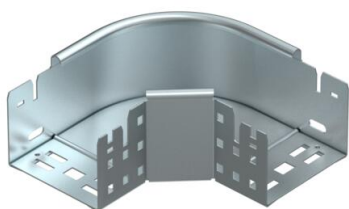

Ficha técnica

Ângulo 90° Magic 85 FS

Ref.: 6041490

Ângulo de 90° com sistema de conexão rápida. Para todos os tipos de caminhos de cabos em chapa com aba de 85 mm.

St Aço

FS galvanizado pelo método Sendzimir

Dados originais

Ref.:	6041490
Designação 1	Ângulo 90°
Designação 2	com união de encaixe rápido
Fabricante	OBO
Dimensão	85x100
Material	Aço
Superfície	galvanizado pelo método Sendzimir
Norma de superfície	DIN EN 10346
Menor unidade de venda	1
Unidade de quantidade	Unidade
Peso	78,5 kg
Unidade de peso	kg/100 un.

Ficha técnica

Ângulo 90° Magic 85 FS

Ref.:: 6041490

Dimensões

Largura	100 mm
Altura	85 mm
Espessura das chapas	1,25 mm
Medida B	100 mm

Dados técnicos

Curva (ângulo)	90°
Versão conector	União integrada
Funktionsgaranti	não
Instalação no pavimento	não
Representação de orifícios NATO	não
Alteração da direção	horizontal
Aço inoxidável, decapado	não
Perfuração lateral	não
Versão para grandes cargas	não
Tipo de conector sistema de caminhos de cabos	Fixação por "click"