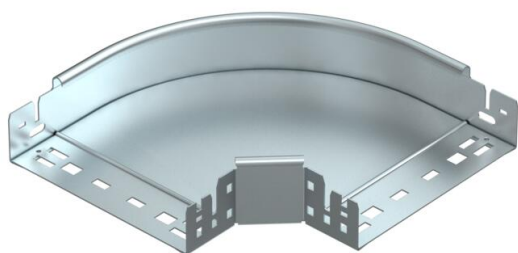

Ficha técnica

Ângulo 90° Magic 60 FS

Ref.: 6041134

Ângulo de 90° com sistema de encaixe rápido. Para todos os tipos de caminhos de cabos em chapa com a altura lateral de 60 mm.

St Aço

FS galvanizado pelo método Sendzimir

Dados originais

Ref.:	6041134
Designação 1	Ângulo 90°
Designação 2	com união de encaixe rápido
Fabricante	OBO
Dimensão	60x200
Material	Aço
Superfície	galvanizado pelo método Sendzimir
Norma de superfície	DIN EN 10346
Menor unidade de venda	1
Unidade de quantidade	Unidade
Peso	121,9 kg
Unidade de peso	kg/100 un.

Ficha técnica

Ângulo 90° Magic 60 FS

Ref.:: 6041134

Dimensões

Largura	200 mm
Largura	8 in
Altura	60 mm
Altura	2 in
Espessura das chapas	1,25 mm
Medida B	200 mm

Dados técnicos

Curva (ângulo)	90°
Versão conector	União integrada
Funktionsgaranti	sim
Instalação no pavimento	não
Representação de orifícios NATO	não
Alteração da direção	horizontal
Aço inoxidável, decapado	não
Perfuração lateral	não
Versão para grandes cargas	não
Tipo de conector sistema de caminhos de cabos	Fixação por "click"