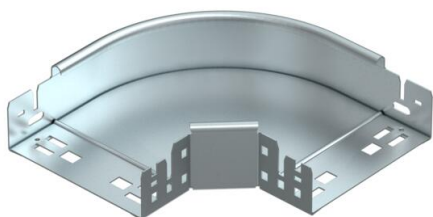

Ficha técnica

Ângulo 90° Magic 60 FS

Ref.: 6041132

Ângulo de 90° com sistema de encaixe rápido. Para todos os tipos de caminhos de cabos em chapa com a altura lateral de 60 mm.

St Aço

FS galvanizado pelo método Sendzimir

Dados originais

Ref.:	6041132
Designação 1	Ângulo 90°
Designação 2	com união de encaixe rápido
Fabricante	OBO
Dimensão	60x150
Material	Aço
Superfície	galvanizado pelo método Sendzimir
Norma de superfície	DIN EN 10346
Menor unidade de venda	1
Unidade de quantidade	Unidade
Peso	91,9 kg
Unidade de peso	kg/100 un.

Ficha técnica

Ângulo 90° Magic 60 FS

Ref.:: 6041132

Dimensões

Largura	150 mm
Largura	6 in
Altura	60 mm
Altura	2 in
Espessura das chapas	1,25 mm
Medida B	150 mm

Dados técnicos

Curva (ângulo)	90°
Versão conector	União integrada
Funktionsgaranti	sim
Instalação no pavimento	não
Representação de orifícios NATO	não
Alteração da direção	horizontal
Aço inoxidável, decapado	não
Perfuração lateral	não
Versão para grandes cargas	não
Tipo de conector sistema de caminhos de cabos	Fixação por "click"