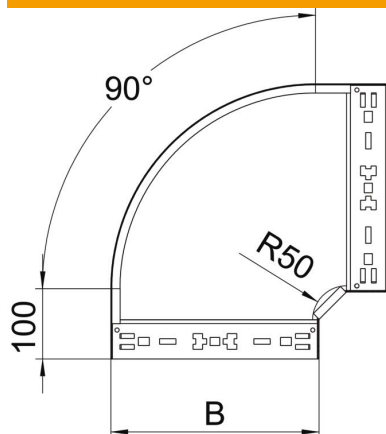

Ficha técnica

Ângulo 90° Magic 60 FS

Ref.: 6041132

Ângulo de 90° com sistema de encaixe rápido. Para todos os tipos de caminhos de cabos em chapa com a altura lateral de 60 mm.

St Aço

FS galvanizado pelo método Sendzimir

Dados originais

Ref.:	6041132
Designação 1	Ângulo 90°
Designação 2	com união de encaixe rápido
Fabricante	OBO
Dimensão	60x150
Material	Aço
Superfície	galvanizado pelo método Sendzimir
Norma de superfície	DIN EN 10346
Menor unidade de venda	1
Unidade de quantidade	Unidade
Peso	91,9 kg
Unidade de peso	kg/100 un.

Ficha técnica

Ângulo 90° Magic 60 FS

Ref.:: 6041132

Dimensões

Largura	150 mm
Largura	6 in
Altura	60 mm
Altura	2 in
Espessura das chapas	1,25 mm
Medida B	150 mm

Dados técnicos

Curva (ângulo)	90°
Versão conector	União integrada
Funktionsgaranti	sim
Instalação no pavimento	não
Representação de orifícios NATO	não
Alteração da direção	horizontal
Aço inoxidável, decapado	não
Perfuração lateral	não
Versão para grandes cargas	não
Tipo de conector sistema de caminhos de cabos	Fixação por "click"