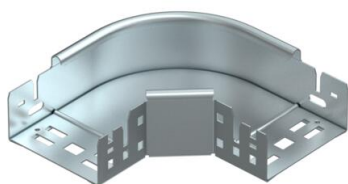

Ficha técnica

Ângulo 90° Magic 60 FS

Ref.: 6041130

Ângulo de 90° com sistema de encaixe rápido. Para todos os tipos de caminhos de cabos em chapa com a altura lateral de 60 mm.

St Aço

FS galvanizado pelo método Sendzimir

Dados originais

Ref.:	6041130
Designação 1	Ângulo 90°
Designação 2	com união de encaixe rápido
Fabricante	OBO
Dimensão	60x100
Material	Aço
Superfície	galvanizado pelo método Sendzimir
Norma de superfície	DIN EN 10346
Menor unidade de venda	1
Unidade de quantidade	Unidade
Peso	65,7 kg
Unidade de peso	kg/100 un.

Ficha técnica

Ângulo 90° Magic 60 FS

Ref.:: 6041130

Dimensões

Largura	100 mm
Largura	4 in
Altura	60 mm
Altura	2 in
Espessura das chapas	1,25 mm
Medida B	100 mm

Dados técnicos

Curva (ângulo)	90°
Versão conector	União integrada
Funktionsgaranti	sim
Instalação no pavimento	não
Representação de orifícios NATO	não
Alteração da direção	horizontal
Aço inoxidável, decapado	não
Perfuração lateral	não
Versão para grandes cargas	não
Tipo de conector sistema de caminhos de cabos	Fixação por "click"