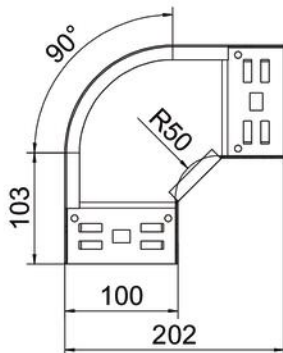

Ficha técnica

Ângulo 90° Magic 60 FS

Ref.: 6041130

Ângulo de 90° com sistema de encaixe rápido. Para todos os tipos de caminhos de cabos em chapa com a altura lateral de 60 mm.

St Aço

FS galvanizado pelo método Sendzimir

Dados originais

Ref.:	6041130
Designação 1	Ângulo 90°
Designação 2	com união de encaixe rápido
Fabricante	OBO
Dimensão	60x100
Material	Aço
Superfície	galvanizado pelo método Sendzimir
Norma de superfície	DIN EN 10346
Menor unidade de venda	1
Unidade de quantidade	Unidade
Peso	65,7 kg
Unidade de peso	kg/100 un.

Ficha técnica

Ângulo 90° Magic 60 FS

Ref.:: 6041130

Dimensões

Largura	100 mm
Largura	4 in
Altura	60 mm
Altura	2 in
Espessura das chapas	1,25 mm
Medida B	100 mm

Dados técnicos

Curva (ângulo)	90°
Versão conector	União integrada
Funktionsgaranti	sim
Instalação no pavimento	não
Representação de orifícios NATO	não
Alteração da direção	horizontal
Aço inoxidável, decapado	não
Perfuração lateral	não
Versão para grandes cargas	não
Tipo de conector sistema de caminhos de cabos	Fixação por "click"