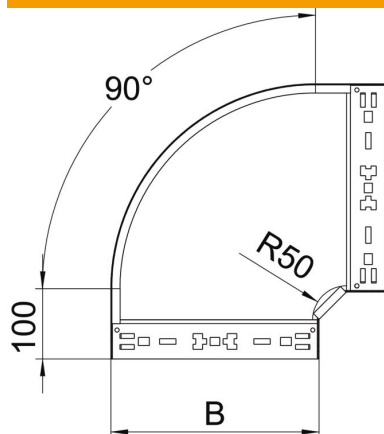

## Ângulo 90° Magic 60 A4

Ref.: 6041200

Ângulo de 90° com sistema de encaixe rápido. Para todos os tipos de caminhos de cabos em chapa com a altura lateral de 60 mm.

**A4** Aço inoxidável 1.4571

**2B** brilhante, pós-tratamento

### Dados originais

Ref.:	6041200
Tipo	RBM 90 610 A4
Designação 1	Ângulo 90°
Designação 2	com união de encaixe rápido
Fabricante	OBO
Dimensão	60x100
Material	Aço inoxidável 1.4571
Superfície	brilhante, pós-tratamento
Norma de superfície	
Menor unidade de venda	1
Unidade de quantidade	Unidade
Peso	65,7 kg
Unidade de peso	kg/100 un.

### Dimensões

Largura	100 mm
Altura	60 mm
Espessura das chapas	1,25 mm
Medida B	100 mm

### Dados técnicos

Curva (ângulo)	90°
Versão conector	União integrada
Funktionsgaranti	sim
Instalação no pavimento	não
Representação de orifícios NATO	não
Alteração da direção	horizontal
Aço inoxidável, decapado	não
Perfuração lateral	não
Versão para grandes cargas	não
Tipo de conector sistema de caminhos de cabos	Fixação por "click"