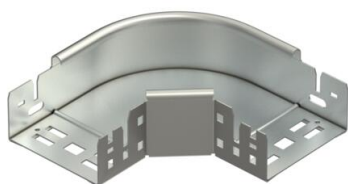

## Ângulo 90° Magic 60 A4

Ref.: 6041200

Ângulo de 90° com sistema de encaixe rápido. Para todos os tipos de caminhos de cabos em chapa com a altura lateral de 60 mm.

**A4** Aço inoxidável 1.4571

**2B** brilhante, pós-tratamento

### Dados originais

Ref.:	6041200
Tipo	RBM 90 610 A4
Designação 1	Ângulo 90°
Designação 2	com união de encaixe rápido
Fabricante	OBO
Dimensão	60x100
Material	Aço inoxidável 1.4571
Superfície	brilhante, pós-tratamento
Norma de superfície	
Menor unidade de venda	1
Unidade de quantidade	Unidade
Peso	65,7 kg
Unidade de peso	kg/100 un.

### Dimensões

Largura	100 mm
Altura	60 mm
Espessura das chapas	1,25 mm
Medida B	100 mm

### Dados técnicos

Curva (ângulo)	90°
Versão conector	União integrada
Funktionsgaranti	sim
Instalação no pavimento	não
Representação de orifícios NATO	não
Alteração da direção	horizontal
Aço inoxidável, decapado	não
Perfuração lateral	não
Versão para grandes cargas	não
Tipo de conector sistema de caminhos de cabos	Fixação por "click"