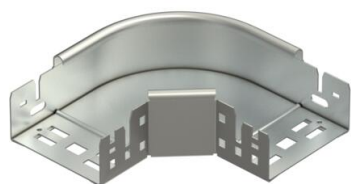

Ficha técnica

Ângulo 90° Magic 60 A2

Ref.:: 6041180

Ângulo de 90° com sistema de encaixe rápido. Para todos os tipos de caminhos de cabos em chapa com a altura lateral de 60 mm.

A2 Aço inoxidável, livre de ferrugem 1.4301

2B brilhante, pós-tratamento

Dados originais

Ref.:	6041180
Tipo	RBM 90 610 A2
Designação 1	Ângulo 90°
Designação 2	com união de encaixe rápido
Fabricante	OBO
Dimensão	60x100
Material	Aço inoxidável, livre de ferrugem 1.4301
Superfície	brilhante, pós-tratamento
Norma de superfície	
Menor unidade de venda	1
Unidade de quantidade	Unidade
Peso	65,7 kg
Unidade de peso	kg/100 un.

Ficha técnica

Ângulo 90° Magic 60 A2

Ref.:: 6041180

Dimensões

Largura	100 mm
Altura	60 mm
Espessura das chapas	1,25 mm
Medida B	100 mm

Dados técnicos

Curva (ângulo)	90°
Versão conector	União integrada
Funktionsgaranti	não
Instalação no pavimento	não
Representação de orifícios NATO	não
Alteração da direção	horizontal
Aço inoxidável, decapado	não
Perfuração lateral	não
Versão para grandes cargas	não
Tipo de conector sistema de caminhos de cabos	Fixação por "click"