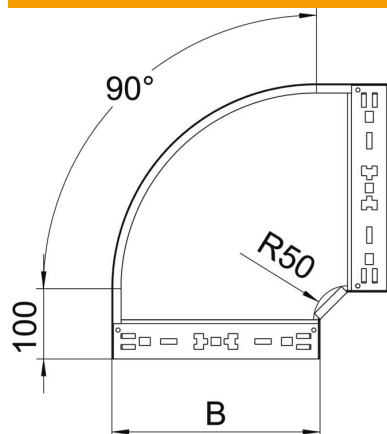

### Dados originais

|                        |                                   |
|------------------------|-----------------------------------|
| Ref.:                  | 6041010                           |
| Designação 1           | Ângulo 90°                        |
| Designação 2           | com união de encaixe rápido       |
| Fabricante             | OBO                               |
| Dimensão               | 35x100                            |
| Material               | Aço                               |
| Superfície             | galvanizado pelo método Sendzimir |
| Norma de superfície    | DIN EN 10346                      |
| Menor unidade de venda | 1                                 |
| Unidade de quantidade  | Unidade                           |
| Peso                   | 53,7 kg                           |
| Unidade de peso        | kg/100 un.                        |

### Dimensões

|                      |         |
|----------------------|---------|
| Largura              | 100 mm  |
| Largura              | 4 in    |
| Altura               | 35 mm   |
| Altura               | 1 in    |
| Espessura das chapas | 1,25 mm |
| Medida B             | 100 mm  |
| Medida R             | 50 mm   |