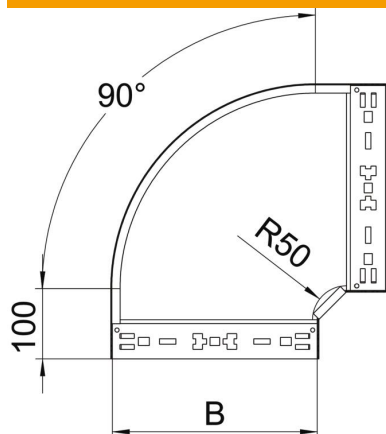

Ficha técnica

Ângulo 90° Magic 110 FT

Ref.: 6041868

Ângulo de 90° com sistema de conexão rápida. Para todos os tipos de caminhos de cabos em chapa com aba de 110 mm.

St Aço

FT Galvanizado por imersão a quente após maquinação

Dados originais

Ref.:	6041868
Tipo	RBM 90 150 FT
Designação 1	Ângulo 90°
Designação 2	com união de encaixe rápido
Fabricante	OBO
Dimensão	110x500
Material	Aço
Superfície	Galvanizado por imersão a quente após maquinação
Norma de superfície	DIN EN ISO 1461
Menor unidade de venda	1
Unidade de quantidade	Unidade
Peso	464,4 kg
Unidade de peso	kg/100 un.

Ficha técnica

Ângulo 90° Magic 110 FT

Ref.:: 6041868

Dimensões

Largura	500 mm
Altura	110 mm
Espessura das chapas	1,25 mm
Medida B	500 mm

Dados técnicos

Curva (ângulo)	90°
Versão conector	União integrada
Funktionsgaranti	não
Instalação no pavimento	não
Representação de orifícios NATO	não
Alteração da direção	horizontal
Aço inoxidável, decapado	não
Perfuração lateral	não
Versão para grandes cargas	não
Tipo de conector sistema de caminhos de cabos	Fixação por "click"