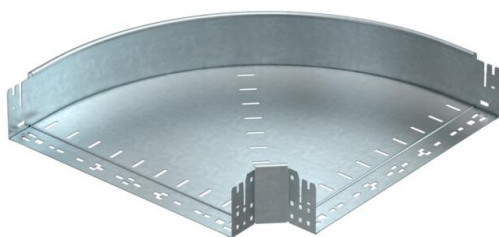

Ficha técnica

Ângulo 90° Magic 110 FT

Ref.: 6041868

Ângulo de 90° com sistema de conexão rápida. Para todos os tipos de caminhos de cabos em chapa com aba de 110 mm.

St Aço

FT Galvanizado por imersão a quente após maquinação

Dados originais

Ref.:	6041868
Tipo	RBM 90 150 FT
Designação 1	Ângulo 90°
Designação 2	com união de encaixe rápido
Fabricante	OBO
Dimensão	110x500
Material	Aço
Superfície	Galvanizado por imersão a quente após maquinação
Norma de superfície	DIN EN ISO 1461
Menor unidade de venda	1
Unidade de quantidade	Unidade
Peso	464,4 kg
Unidade de peso	kg/100 un.

Ficha técnica

Ângulo 90° Magic 110 FT

Ref.:: 6041868

Dimensões

Largura	500 mm
Altura	110 mm
Espessura das chapas	1,25 mm
Medida B	500 mm

Dados técnicos

Curva (ângulo)	90°
Versão conector	União integrada
Funktionsgaranti	não
Instalação no pavimento	não
Representação de orifícios NATO	não
Alteração da direção	horizontal
Aço inoxidável, decapado	não
Perfuração lateral	não
Versão para grandes cargas	não
Tipo de conector sistema de caminhos de cabos	Fixação por "click"