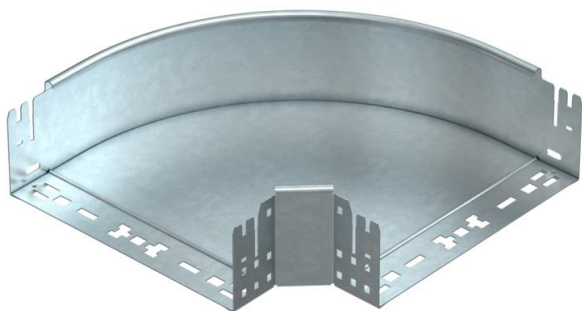

## Ângulo 90° Magic 110 FT

Ref.: 6041862

Ângulo de 90° com sistema de conexão rápida. Para todos os tipos de caminhos de cabos em chapa com aba de 110 mm.

**St** Aço

**FT** Galvanizado por imersão a quente após maquinação

### Dados originais

Ref.:	6041862
Tipo	RBM 90 120 FT
Designação 1	Ângulo 90°
Designação 2	com união de encaixe rápido
Fabricante	OBO
Dimensão	110x200
Material	Aço
Superfície	Galvanizado por imersão a quente após maquinação
Norma de superfície	DIN EN ISO 1461
Menor unidade de venda	1
Unidade de quantidade	Unidade
Peso	166,1 kg
Unidade de peso	kg/100 un.

### Dimensões

Largura	200 mm
Altura	110 mm
Espessura das chapas	1,25 mm
Medida B	200 mm

### Dados técnicos

Curva (ângulo)	90°
Versão conector	União integrada
Funktionsgaranti	não
Instalação no pavimento	não
Representação de orifícios NATO	não
Alteração da direção	horizontal
Aço inoxidável, decapado	não
Perfuração lateral	não
Versão para grandes cargas	não
Tipo de conector sistema de caminhos de cabos	Fixação por "click"