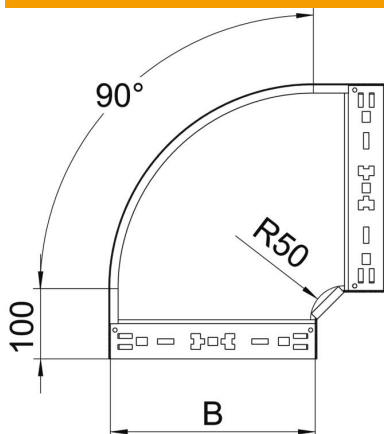

Ficha técnica

Ângulo 90° Magic 110 FT

Ref.:: 6041861

Ângulo de 90° com sistema de conexão rápida. Para todos os tipos de caminhos de cabos em chapa com aba de 110 mm.

St Aço

FT Galvanizado por imersão a quente após maquinação

Dados originais

Ref.:	6041861
Tipo	RBM 90 115 FT
Designação 1	Ângulo 90°
Designação 2	com união de encaixe rápido
Fabricante	OBO
Dimensão	110x150
Material	Aço
Superfície	Galvanizado por imersão a quente após maquinação
Norma de superfície	DIN EN ISO 1461
Menor unidade de venda	1
Unidade de quantidade	Unidade
Peso	129,8 kg
Unidade de peso	kg/100 un.

Ficha técnica

Ângulo 90° Magic 110 FT

Ref.:: 6041861

Dimensões

Largura	150 mm
Altura	110 mm
Espessura das chapas	1,25 mm
Medida B	150 mm

Dados técnicos

Curva (ângulo)	90°
Versão conector	União integrada
Funktionsgaranti	não
Instalação no pavimento	não
Representação de orifícios NATO	não
Alteração da direção	horizontal
Aço inoxidável, decapado	não
Perfuração lateral	não
Gama de temperaturas de aplicação máx.	120 °C
Gama de temperaturas de aplicação mín.	-20 °C
Versão para grandes cargas	não
Tipo de conector sistema de caminhos de cabos	Fixação por "click"