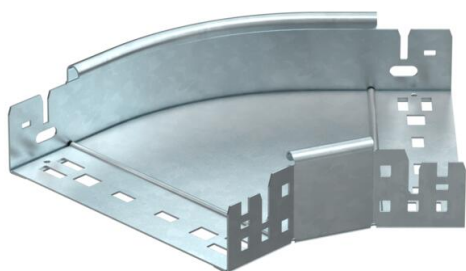

## Ângulo 45° Magic 60 FT

Ref.: 6041064

Ângulo de 45° com sistema de conexão rápida. Para todos os tipos de caminhos de cabos em chapa com a altura lateral de 60 mm.

**St** Aço

**FT** Galvanizado por imersão a quente após maquinação

### Dados originais

|                        |  |
|------------------------|--|
| Ref.:                  | 6041064  |
| Tipo                   | RBM 45 620 FT                                    |
| Designação 1           | Ângulo 45°                                       |
| Designação 2           | com união de encaixe rápido                      |
| Fabricante             | OBO  |
| Dimensão               | 60x200   |
| Material               | Aço  |
| Superfície             | Galvanizado por imersão a quente após maquinação |
| Norma de superfície    | DIN EN ISO 1461                                  |
| Menor unidade de venda | 1  |
| Unidade de quantidade  | Unidade  |
| Peso                   | 92,4 kg  |
| Unidade de peso        | kg/100 un.                                       |

### Dimensões

|                      |         |
|----------------------|---------|
| Largura              | 200 mm  |
| Largura              | 8 in    |
| Altura               | 60 mm   |
| Altura               | 2 in    |
| Espessura das chapas | 1,25 mm |
| Medida B             | 200 mm  |