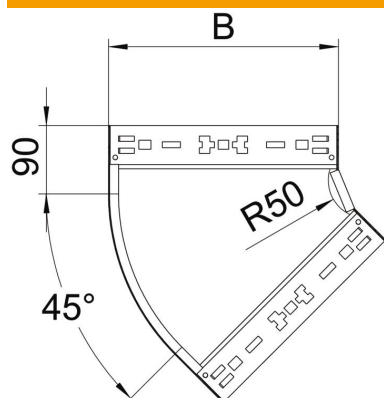

## Ângulo 45° Magic 60 FT

Ref.: 6041064

Ângulo de 45° com sistema de conexão rápida. Para todos os tipos de caminhos de cabos em chapa com a altura lateral de 60 mm.

**St** Aço

**FT** Galvanizado por imersão a quente após maquinação

### Dados originais

|                        |  |
|------------------------|--|
| Ref.:                  | 6041064  |
| Tipo                   | RBM 45 620 FT                                    |
| Designação 1           | Ângulo 45°                                       |
| Designação 2           | com união de encaixe rápido                      |
| Fabricante             | OBO  |
| Dimensão               | 60x200   |
| Material               | Aço  |
| Superfície             | Galvanizado por imersão a quente após maquinação |
| Norma de superfície    | DIN EN ISO 1461                                  |
| Menor unidade de venda | 1  |
| Unidade de quantidade  | Unidade  |
| Peso                   | 92,4 kg  |
| Unidade de peso        | kg/100 un.                                       |

### Dimensões

|                      |         |
|----------------------|---------|
| Largura              | 200 mm  |
| Largura              | 8 in    |
| Altura               | 60 mm   |
| Altura               | 2 in    |
| Espessura das chapas | 1,25 mm |
| Medida B             | 200 mm  |