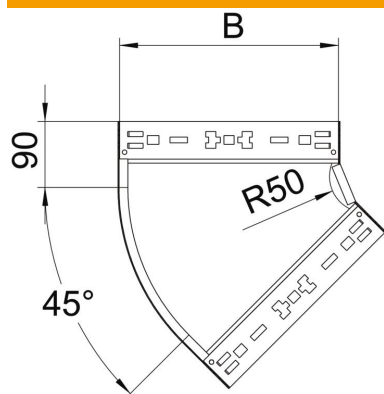

Ficha técnica

Ângulo 45° Magic 110 FT

Ref.: 6041782

Ângulo de 45° com sistema de conexão rápida. Para todos os tipos de caminhos de cabos em chapa com aba de 110 mm.

St Aço

FT Galvanizado por imersão a quente após maquinação

Dados originais

Ref.:	6041782
Tipo	RBM 45 120 FT
Designação 1	Ângulo 45°
Designação 2	com união de encaixe rápido
Fabricante	OBO
Dimensão	110x200
Material	Aço
Superfície	Galvanizado por imersão a quente após maquinação
Norma de superfície	DIN EN ISO 1461
Menor unidade de venda	1
Unidade de quantidade	Unidade
Peso	117,9 kg
Unidade de peso	kg/100 un.

Ficha técnica

Ângulo 45° Magic 110 FT

Ref.:: 6041782

Dimensões

Largura	200 mm
Altura	110 mm
Espessura das chapas	1,25 mm
Medida B	200 mm

Dados técnicos

Curva (ângulo)	45°
Versão conector	União integrada
Funktionsgaranti	não
Instalação no pavimento	não
Representação de orifícios NATO	não
Alteração da direção	horizontal
Aço inoxidável, decapado	não
Perfuração lateral	não
Versão para grandes cargas	não
Tipo de conector sistema de caminhos de cabos	Fixação por "click"