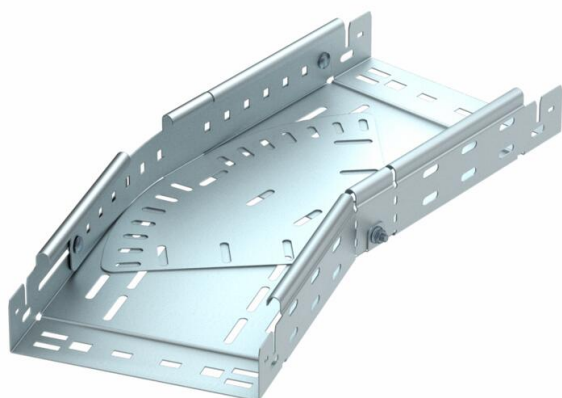

Ficha técnica

Ângulo variável Magic 60 FT

Ref.: 6040508

Ângulo variável de 0° - 90° com sistema de conexão rápida. Para todos os tipos de caminhos de cabos em chapa com a altura lateral de 60 mm.

St Aço

FT Galvanizado por imersão a quente após maquinação

Dados originais

Ref.:	6040508
Tipo	RBMV 640 FT
Designação 1	Ângulo variável
Designação 2	com união de encaixe rápido
Fabricante	OBO
Dimensão	60x400
Material	Aço
Superfície	Galvanizado por imersão a quente após maquinação
Norma de superfície	DIN EN ISO 1461
Menor unidade de venda	1
Unidade de quantidade	Unidade
Peso	614 kg
Unidade de peso	kg/100 un.

Ficha técnica

Ângulo variável Magic 60 FT

Ref.: 6040508

Dimensões

Largura	400 mm
Largura	16 in
Altura	60 mm
Altura	2 in
Espessura das chapas	1,25 mm
Medida B	400 mm
Medida L	2,69 ft
Medida L	820 mm

Dados técnicos

Curva (ângulo)	regulável
Versão conector	União integrada
Funktionsgaranti	sim
Instalação no pavimento	sim
Representação de orifícios NATO	não
Alteração da direção	horizontal
Aço inoxidável, decapado	não
Perfuração lateral	sim
Versão para grandes cargas	não
Tipo de conector sistema de caminhos de cabos	Fixação por "click"