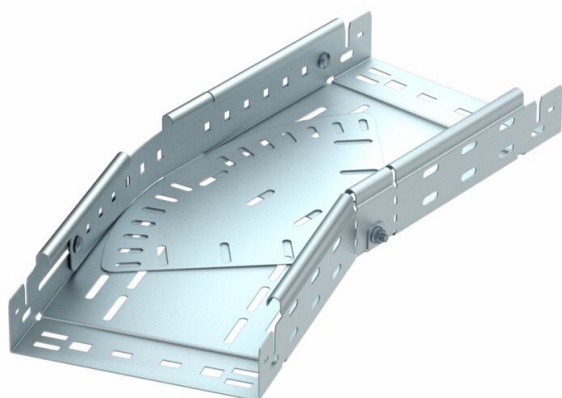

Ficha técnica

Ângulo variável Magic 60 FS

Ref.: 6040480

Ângulo variável de 0° - 90° com sistema de conexão rápida. Para todos os tipos de caminhos de cabos em chapa com a altura lateral de 60 mm.

St Aço

FS galvanizado pelo método Sendzimir

Dados originais

Ref.:	6040480
Designação 1	Ângulo variável
Designação 2	com união de encaixe rápido
Fabricante	OBO
Dimensão	60x100
Material	Aço
Superfície	galvanizado pelo método Sendzimir
Norma de superfície	DIN EN 10346
Menor unidade de venda	1
Unidade de quantidade	Unidade
Peso	76,4 kg
Unidade de peso	kg/100 un.

Ficha técnica

Ângulo variável Magic 60 FS

Ref.:: 6040480

Dimensões

Largura	100 mm
Largura	4 in
Altura	60 mm
Altura	2 in
Espessura das chapas	1 mm
Medida B	100 mm
Medida L	1,11 ft
Medida L	340 mm

Dados técnicos

Curva (ângulo)	regulável
Versão conector	União integrada
Funktionsgaranti	sim
Instalação no pavimento	sim
Representação de orifícios NATO	não
Alteração da direção	horizontal
Aço inoxidável, decapado	não
Perfuração lateral	sim
Versão para grandes cargas	não
Tipo de conector sistema de caminhos de cabos	Fixação por "click"