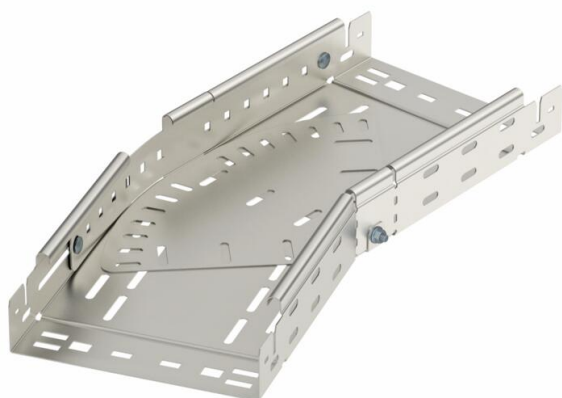

Ficha técnica

Ângulo variável Magic 60 A4

Ref.:: 6040540

Ângulo variável de 0° - 90° com união de encaixe rápido. Para todos os tipos de caminhos de cabos em chapa com a altura lateral de 60 mm.

A4 Aço inoxidável 1.4571

2B brilhante, pós-tratamento

Dados originais

Ref.:	6040540
Tipo	RBMV 610 A4
Designação 1	Ângulo variável
Designação 2	com união de encaixe rápido
Fabricante	OBO
Dimensão	60x100
Material	Aço inoxidável 1.4571
Superfície	brilhante, pós-tratamento
Norma de superfície	
Menor unidade de venda	1
Unidade de quantidade	Unidade
Peso	76,1 kg
Unidade de peso	kg/100 un.

Dimensões

Largura	100 mm
Altura	60 mm
Espessura das chapas	1 mm
Medida B	100 mm
Medida L	340 mm

Ficha técnica

Ângulo variável Magic 60 A4

Ref.: 6040540

Dados técnicos

Curva (ângulo)	regulável
Versão conector	União integrada
Funktionsgaranti	sim
Instalação no pavimento	sim
Representação de orifícios NATO	não
Alteração da direção	horizontal
Aço inoxidável, decapado	não
Perfuração lateral	sim
Versão para grandes cargas	não
Tipo de conector sistema de caminhos de cabos	Fixação por "click"