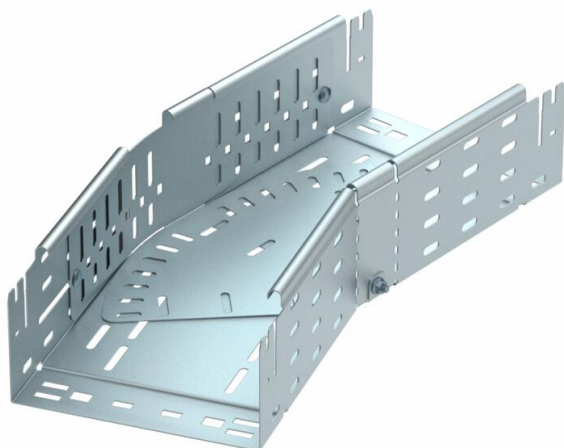

Ficha técnica

Ângulo variável Magic 110 FT

Ref.: 6040712

Ângulo variável de 0° - 90° com sistema de conexão rápida. Para todos os tipos de caminhos de cabos em chapa com aba de 110 mm.

St Aço

FT Galvanizado por imersão a quente após maquinação

Dados originais

Ref.:	6040712
Tipo	RBMV 160 FT
Designação 1	Ângulo variável
Designação 2	com união de encaixe rápido
Fabricante	OBO
Dimensão	110x600
Material	Aço
Superfície	Galvanizado por imersão a quente após maquinação
Norma de superfície	DIN EN ISO 1461
Menor unidade de venda	1
Unidade de quantidade	Unidade
Peso	1614,2 kg
Unidade de peso	kg/100 un.

Ficha técnica

Ângulo variável Magic 110 FT

Ref.: 6040712

Dimensões

Largura	600 mm
Altura	110 mm
Espessura das chapas	1,5 mm
Medida B	600 mm
Medida L	1 120 mm

Dados técnicos

Curva (ângulo)	regulável
Versão conector	União integrada
Funktionsgaranti	não
Instalação no pavimento	sim
Representação de orifícios NATO	não
Alteração da direção	horizontal
Aço inoxidável, decapado	não
Perfuração lateral	sim
Versão para grandes cargas	não
Tipo de conector sistema de caminhos de cabos	Fixação por "click"