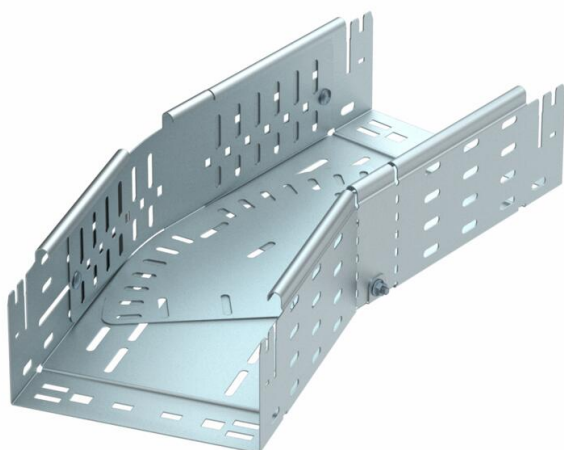

Ficha técnica

Ângulo variável Magic 110 FT

Ref.: 6040706

Ângulo variável de 0° - 90° com sistema de conexão rápida. Para todos os tipos de caminhos de cabos em chapa com aba de 110 mm.

St Aço

FT Galvanizado por imersão a quente após maquinação

Dados originais

Ref.:	6040706
Designação 1	Ângulo variável
Designação 2	com união de encaixe rápida
Fabricante	OBO
Dimensão	110x300
Material	Aço
Superfície	Galvanizado por imersão a quente após maquinação
Norma de superfície	DIN EN ISO 1461
Menor unidade de venda	1
Unidade de quantidade	Unidade
Peso	474,4 kg
Unidade de peso	kg/100 un.

Ficha técnica

Ângulo variável Magic 110 FT

Ref.: 6040706

Dimensões

Largura	300 mm
Altura	110 mm
Espessura das chapas	1,25 mm
Medida B	300 mm
Medida L	640 mm

Dados técnicos

Curva (ângulo)	regulável
Versão conector	União integrada
Funktionsgaranti	não
Instalação no pavimento	sim
Representação de orifícios NATO	não
Alteração da direção	horizontal
Aço inoxidável, decapado	não
Perfuração lateral	sim
Versão para grandes cargas	não
Tipo de conector sistema de caminhos de cabos	Fixação por "click"