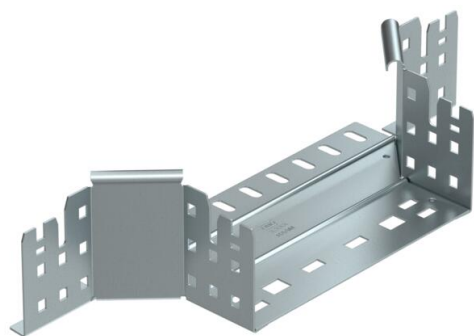

Ficha técnica

Derivação simples Magic 85 FS

Ref.:: 6041572

Peça de montagem e derivação com sistema de conector rápido Para todos os tipos de caminhos de cabos em chapa com aba de 85 mm.

St Aço

FS galvanizado pelo método Sendzimir

Dados originais

Ref.:	6041572
Tipo	RAAM 820 FS
Designação 1	Derivação simples
Designação 2	com união de encaixe rápido
Fabricante	OBO
Dimensão	85x200
Material	Aço
Superfície	galvanizado pelo método Sendzimir
Norma de superfície	DIN EN 10346
Menor unidade de venda	1
Unidade de quantidade	Unidade
Peso	58,4 kg
Unidade de peso	kg/100 un.

Ficha técnica

Derivação simples Magic 85 FS

Ref.: 6041572

Dimensões

Largura	200 mm
Altura	85 mm
Espessura das chapas	1,25 mm
Medida B	200 mm

Dados técnicos

Curva (ângulo)	90°
Versão conector	União integrada
Funktionsgaranti	não
Espessura da base	1,25 mm
Representação de orifícios NATO	não
Alteração da direção	horizontal
Aço inoxidável, decapado	não
Versão para grandes cargas	não
Tipo de conector sistema de caminhos de cabos	Fixação por "click"
Espessura da travessa	1,25 mm