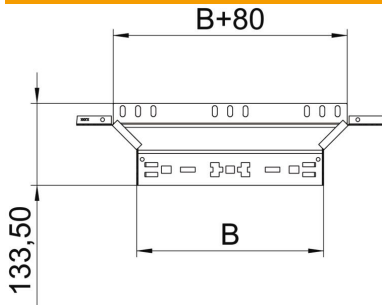

Ficha técnica

Derivação simples Magic 85 FS

Ref.:: 6041572

Peça de montagem e derivação com sistema de conector rápido Para todos os tipos de caminhos de cabos em chapa com aba de 85 mm.

St Aço

FS galvanizado pelo método Sendzimir

Dados originais

Ref.:	6041572
Tipo	RAAM 820 FS
Designação 1	Derivação simples
Designação 2	com união de encaixe rápido
Fabricante	OBO
Dimensão	85x200
Material	Aço
Superfície	galvanizado pelo método Sendzimir
Norma de superfície	DIN EN 10346
Menor unidade de venda	1
Unidade de quantidade	Unidade
Peso	58,4 kg
Unidade de peso	kg/100 un.

Ficha técnica

Derivação simples Magic 85 FS

Ref.: 6041572

Dimensões

Largura	200 mm
Altura	85 mm
Espessura das chapas	1,25 mm
Medida B	200 mm

Dados técnicos

Curva (ângulo)	90°
Versão conector	União integrada
Funktionsgaranti	não
Espessura da base	1,25 mm
Representação de orifícios NATO	não
Alteração da direção	horizontal
Aço inoxidável, decapado	não
Versão para grandes cargas	não
Tipo de conector sistema de caminhos de cabos	Fixação por "click"
Espessura da travessa	1,25 mm