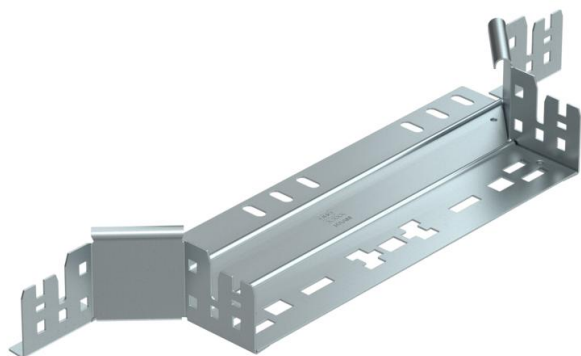

Ficha técnica

Derivação simples Magic 60 FS

Ref.: 6041236

Derivação com união de encaixe rápido. Para todos os tipos de caminhos de cabos em chapa com a altura lateral de 60 mm.

St Aço

FS galvanizado pelo método Sendzimir

Dados originais

Ref.:	6041236
Designação 1	Derivação simples
Designação 2	com união de encaixe rápido
Fabricante	OBO
Dimensão	60x300
Material	Aço
Superfície	galvanizado pelo método Sendzimir
Norma de superfície	DIN EN 10346
Menor unidade de venda	1
Unidade de quantidade	Unidade
Peso	60,94 kg
Unidade de peso	kg/100 un.

Ficha técnica

Derivação simples Magic 60 FS

Ref.:: 6041236

Dimensões

Largura	300 mm
Largura	12 in
Altura	60 mm
Altura	2 in
Espessura das chapas	1,25 mm
Medida B	300 mm

Dados técnicos

Curva (ângulo)	90°
Largura inferior	300 mm
Versão conector	União integrada
Funktionsgaranti	sim
Espessura da base	1,25 mm
Representação de orifícios NATO	não
Alteração da direção	horizontal
Aço inoxidável, decapado	não
Versão para grandes cargas	não
Tipo de conector sistema de caminhos de cabos	Fixação por "click"