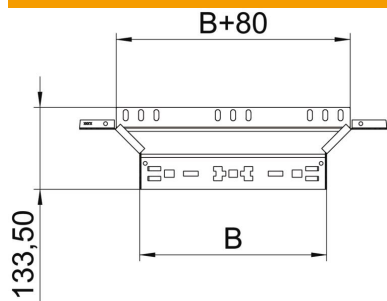

Ficha técnica

Derivação simples Magic 60 FS

Ref.: 6041236

Derivação com união de encaixe rápido. Para todos os tipos de caminhos de cabos em chapa com a altura lateral de 60 mm.

St Aço

FS galvanizado pelo método Sendzimir

Dados originais

Ref.:	6041236
Designação 1	Derivação simples
Designação 2	com união de encaixe rápido
Fabricante	OBO
Dimensão	60x300
Material	Aço
Superfície	galvanizado pelo método Sendzimir
Norma de superfície	DIN EN 10346
Menor unidade de venda	1
Unidade de quantidade	Unidade
Peso	60,94 kg
Unidade de peso	kg/100 un.

Ficha técnica

Derivação simples Magic 60 FS

Ref.:: 6041236

Dimensões

Largura	300 mm
Largura	12 in
Altura	60 mm
Altura	2 in
Espessura das chapas	1,25 mm
Medida B	300 mm

Dados técnicos

Curva (ângulo)	90°
Largura inferior	300 mm
Versão conector	União integrada
Funktionsgaranti	sim
Espessura da base	1,25 mm
Representação de orifícios NATO	não
Alteração da direção	horizontal
Aço inoxidável, decapado	não
Versão para grandes cargas	não
Tipo de conector sistema de caminhos de cabos	Fixação por "click"