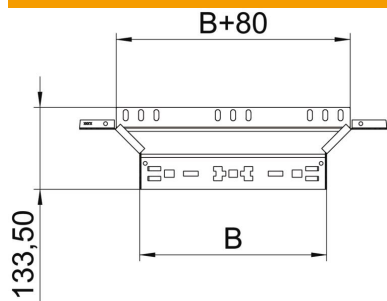

### Dados originais

Ref.:	6041234
Designação 1	Derivação simples
Designação 2	com união de encaixe rápido
Fabricante	OBO
Dimensão	60x200
Material	Aço
Superfície	galvanizado pelo método Sendzimir
Norma de superfície	DIN EN 10346
Menor unidade de venda	1
Unidade de quantidade	Unidade
Peso	50,1 kg
Unidade de peso	kg/100 un.

### Dimensões

Largura	200 mm
Largura	8 in
Altura	60 mm
Altura	2 in
Espessura das chapas	1,25 mm
Medida B	200 mm

### Dados técnicos

Curva (ângulo)	90°
Largura inferior	200 mm
Versão conector	União integrada
Funktionsgaranti	sim
Espessura da base	1,25 mm
Representação de orifícios NATO	não
Alteração da direção	horizontal
Aço inoxidável, decapado	não
Versão para grandes cargas	não
Tipo de conector sistema de caminhos de cabos	Fixação por "click"