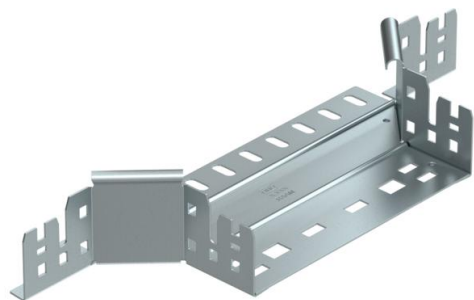

## Derivação simples Magic 60 FS

Ref.: 6041234

Derivação com união de encaixe rápido. Para todos os tipos de caminhos de cabos em chapa com a altura lateral de 60 mm.

**St** Aço

**FS** galvanizado pelo método Sendzimir

### Dados originais

Ref.:	6041234
Designação 1	Derivação simples
Designação 2	com união de encaixe rápido
Fabricante	OBO
Dimensão	60x200
Material	Aço
Superfície	galvanizado pelo método Sendzimir
Norma de superfície	DIN EN 10346
Menor unidade de venda	1
Unidade de quantidade	Unidade
Peso	50,1 kg
Unidade de peso	kg/100 un.

### Dimensões

Largura	200 mm
Largura	8 in
Altura	60 mm
Altura	2 in
Espessura das chapas	1,25 mm
Medida B	200 mm

### Dados técnicos

Curva (ângulo)	90°
Largura inferior	200 mm
Versão conector	União integrada
Funktionsgaranti	sim
Espessura da base	1,25 mm
Representação de orifícios NATO	não
Alteração da direção	horizontal
Aço inoxidável, decapado	não
Versão para grandes cargas	não
Tipo de conector sistema de caminhos de cabos	Fixação por "click"