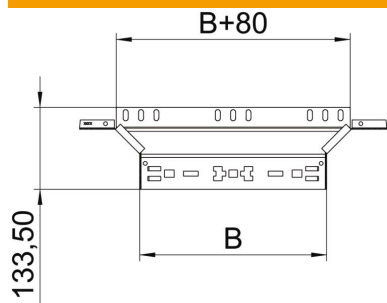

Ficha técnica

Derivação simples Magic 60 FS

Ref.: 6041230

Derivação com união de encaixe rápido. Para todos os tipos de caminhos de cabos em chapa com a altura lateral de 60 mm.

St Aço

FS galvanizado pelo método Sendzimir

Dados originais

Ref.:	6041230
Designação 1	Derivação simples
Designação 2	com união de encaixe rápido
Fabricante	OBO
Dimensão	60x100
Material	Aço
Superfície	galvanizado pelo método Sendzimir
Norma de superfície	DIN EN 10346
Menor unidade de venda	1
Unidade de quantidade	Unidade
Peso	37,7 kg
Unidade de peso	kg/100 un.

Ficha técnica

Derivação simples Magic 60 FS

Ref.:: 6041230

Dimensões

Largura	100 mm
Largura	4 in
Altura	60 mm
Altura	2 in
Espessura das chapas	1,25 mm
Medida B	100 mm

Dados técnicos

Curva (ângulo)	90°
Largura inferior	100 mm
Versão conector	União integrada
Funktionsgaranti	sim
Espessura da base	1,25 mm
Representação de orifícios NATO	não
Alteração da direção	horizontal
Aço inoxidável, decapado	não
Versão para grandes cargas	não
Tipo de conector sistema de caminhos de cabos	Fixação por "click"