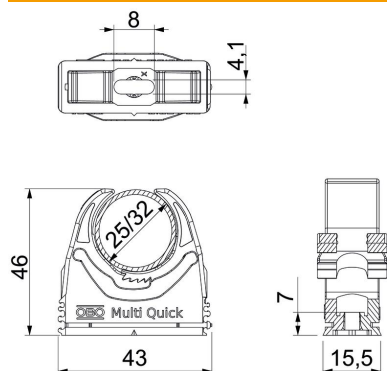

### Dados originais

Ref.:	2153734
Tipo	M-Quick M32 LGR
Designação 1	Abraçadeira Multi-Quick
Fabricante	OBO
Dimensão	25-32mm
Cor	cinzento claro; RAL 7035
Material	Poliamida
Menor unidade de venda	50
Unidade de quantidade	Unidade
Peso	1,39 kg
Unidade de peso	kg/100 un.

### Dimensões

Medida A	43 mm
Medida B	15,5 mm
Medida E	8 mm
Medida F	4,1 mm
Medida h	7 mm
Medida H	46 mm