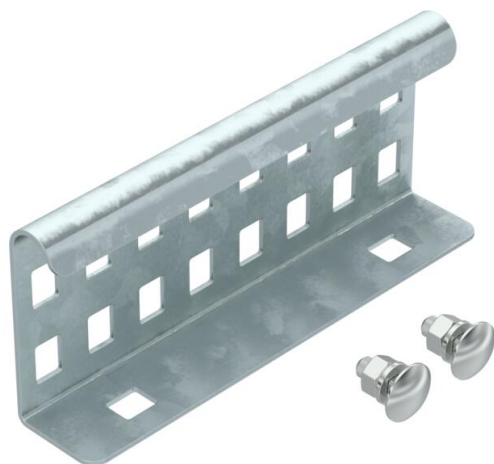

Ficha técnica

União reta FT

Ref.: 6208843

União exterior para a ligação de caminhos de cabos tipo escada e acessórios com uma altura lateral de 60 mm e aba perforada.

A fixação por parafusos assegura a continuidade da ligação equipotencial.

St Aço

FT Galvanizado por imersão a quente após maquinação

Dados originais

Ref.:	6208843
Tipo	LVG 60 FT
Designação 1	União reta
Designação 2	para caminhos de cabos escada
Fabricante	OBO
Dimensão	64x150
Material	Aço
Superfície	Galvanizado por imersão a quente após maquinação
Norma de superfície	DIN EN ISO 1461
Menor unidade de venda	10
Unidade de quantidade	Unidade
Peso	23 kg
Unidade de peso	kg/100 un.

Ficha técnica

União reta FT

Ref.: 6208843

Dimensões

Dimensão	64x150
Comprimento	150 mm
Largura	28 mm
Altura	64 mm
Espessura das chapas	1,5 mm

Dados técnicos

Versão	União reta
Apropriada para caminho de cabos em varão	não
Apropriada para caminho de cabos tipo escada	sim
Apropriada para caminho de cabos em chapa	não
Apropriada para altura do sistema de caminho de cabos	60 mm
União articulada horizontal	não
União articulada vertical	não
Aço inoxidável, decapado	não
Tipo de ligação	Ligador de rosca