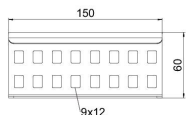

Ficha técnica

União reta FT

Ref.: 6208843

União exterior para a ligação de caminhos de cabos tipo escada e acessórios com uma altura lateral de 60 mm e aba perforada.

A fixação por parafusos assegura a continuidade da ligação equipotencial.

St Aço

FT Galvanizado por imersão a quente após maquinação

Dados originais

Ref.:	6208843
Tipo	LVG 60 FT
Designação 1	União reta
Designação 2	para caminhos de cabos escada
Fabricante	OBO
Dimensão	64x150
Material	Aço
Superfície	Galvanizado por imersão a quente após maquinação
Norma de superfície	DIN EN ISO 1461
Menor unidade de venda	10
Unidade de quantidade	Unidade
Peso	23 kg
Unidade de peso	kg/100 un.

Ficha técnica

União reta FT

Ref.: 6208843

Dimensões

Dimensão	64x150
Comprimento	150 mm
Largura	28 mm
Altura	64 mm
Espessura das chapas	1,5 mm

Dados técnicos

Versão	União reta
Apropriada para caminho de cabos em varão	não
Apropriada para caminho de cabos tipo escada	sim
Apropriada para caminho de cabos em chapa	não
Apropriada para altura do sistema de caminho de cabos	60 mm
União articulada horizontal	não
União articulada vertical	não
Aço inoxidável, decapado	não
Tipo de ligação	Ligador de rosca