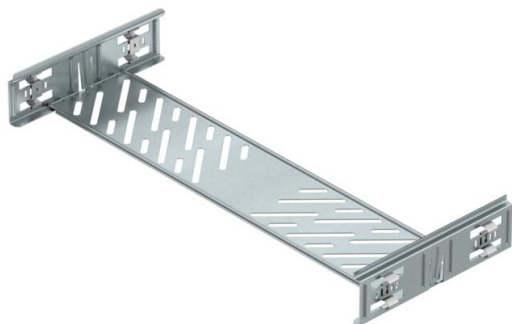

Ficha técnica

Conjunto de união rápida Magic DD

Ref.:: 6068946

União de caminho de cabos em chapa com fixação rápida para a ligação, sem parafusos, de caminhos de cabos perfurados com uma altura lateral de 60 mm. O seu design otimizado permite ser utilizada na execução de raios e compensações de comprimentos em grandes variações.

St Aço

DD Galvanização contínua zinco/alumínio, Double Dip

Dados originais

Ref.:	6068946
Tipo	KTSMV 650 DD
Designação 1	Conjunto de união rápida
Designação 2	para caminho de cabos Magic
Fabricante	OBO
Dimensão	60x500x200
Material	Aço
Superfície	galvanização contínua Zinco/Alumínio, Double Dip
Norma de superfície	DIN EN 10346
Menor unidade de venda	1
Unidade de quantidade	Unidade
Peso	57,4 kg
Unidade de peso	kg/100 un.

Ficha técnica

Conjunto de união rápida Magic DD

Ref.:: 6068946

Dimensões

Dimensão	60x500
Comprimento	200 mm
Largura	500 mm
Altura	60 mm
Altura	2 in
Espessura das chapas	1 mm
Medida B	500 mm

Dados técnicos

Versão	União reta
Funktionsgaranti	não
Apropriada para caminho de cabos em varão	não
Apropriada para caminho de cabos tipo escada	não
Apropriada para caminho de cabos em chapa	sim
Apropriada para altura do sistema de caminho de cabos	60 mm
União articulada horizontal	não
União articulada vertical	não
Aço inoxidável, decapado	não
Tipo de ligação	conector sem parafusos