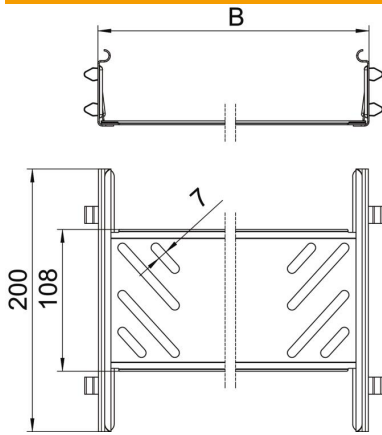

Ficha técnica

Conjunto de união rápida Magic DD

Ref.:: 6068946

União de caminho de cabos em chapa com fixação rápida para a ligação, sem parafusos, de caminhos de cabos perfurados com uma altura lateral de 60 mm. O seu design otimizado permite ser utilizada na execução de raios e compensações de comprimentos em grandes variações.

St Aço

DD Galvanização contínua zinco/alumínio, Double Dip

Dados originais

Ref.:	6068946
Tipo	KTSMV 650 DD
Designação 1	Conjunto de união rápida
Designação 2	para caminho de cabos Magic
Fabricante	OBO
Dimensão	60x500x200
Material	Aço
Superfície	galvanização contínua Zinco/Alumínio, Double Dip
Norma de superfície	DIN EN 10346
Menor unidade de venda	1
Unidade de quantidade	Unidade
Peso	57,4 kg
Unidade de peso	kg/100 un.

Ficha técnica

Conjunto de união rápida Magic DD

Ref.:: 6068946

Dimensões

Dimensão	60x500
Comprimento	200 mm
Largura	500 mm
Altura	60 mm
Altura	2 in
Espessura das chapas	1 mm
Medida B	500 mm

Dados técnicos

Versão	União reta
Funktionsgaranti	não
Apropriada para caminho de cabos em varão	não
Apropriada para caminho de cabos tipo escada	não
Apropriada para caminho de cabos em chapa	sim
Apropriada para altura do sistema de caminho de cabos	60 mm
União articulada horizontal	não
União articulada vertical	não
Aço inoxidável, decapado	não
Tipo de ligação	conector sem parafusos