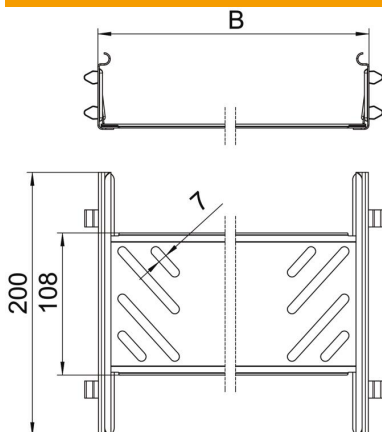

## Conjunto de união rápida Magic FS

Ref.: 6068920

União de caminho de cabos em chapa com fixação rápida para a ligação, sem parafusos, de caminhos de cabos perfurados com uma altura lateral de 60 mm. O seu design otimizado permite ser utilizada na execução de raios e compensações de comprimentos em grandes variações.

### Dados originais

Ref.:	6068920
Designação 1	Conjunto de união rápida
Designação 2	para caminho de cabos Magic
Fabricante	OBO
Dimensão	60x300x200
Material	Aço
Superfície	galvanizado pelo método Sendzimir
Norma de superfície	DIN EN 10346
Menor unidade de venda	1
Unidade de quantidade	Unidade
Peso	44 kg
Unidade de peso	kg/100 un.

### Dimensões

Dimensão	60x300
Comprimento	200 mm
Largura	300 mm
Largura	12 in
Altura	60 mm
Altura	2 in
Espessura das chapas	1 mm
Medida B	300 mm