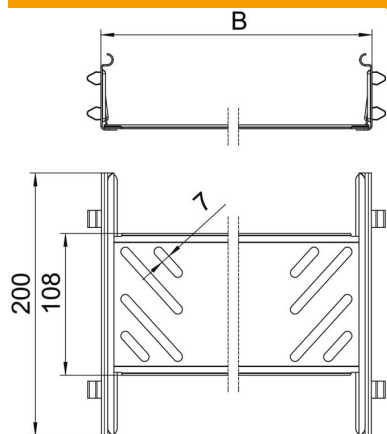

### Dados originais

Ref.:	6068918
Designação 1	Conjunto de união rápida
Designação 2	para caminho de cabos Magic
Fabricante	OBO
Dimensão	60x200x200
Material	Aço
Superfície	galvanizado pelo método Sendzimir
Norma de superfície	DIN EN 10346
Menor unidade de venda	1
Unidade de quantidade	Unidade
Peso	37,2 kg
Unidade de peso	kg/100 un.

### Dimensões

Dimensão	60x200
Comprimento	200 mm
Largura	200 mm
Largura	8 in
Altura	60 mm
Altura	2 in
Espessura das chapas	1 mm
Medida B	200 mm