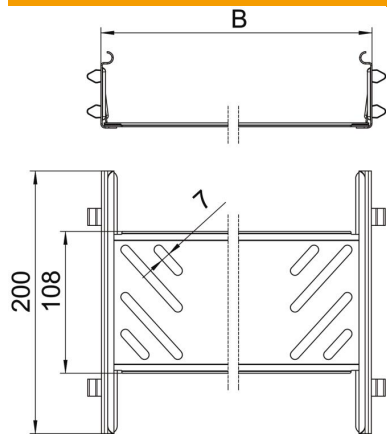

Ficha técnica

Conjunto de união rápida Magic DD

Ref.: 6068938

União de caminho de cabos em chapa com fixação rápida para a ligação, sem parafusos, de caminhos de cabos perfurados com uma altura lateral de 60 mm. O seu design otimizado permite ser utilizada na execução de raios e compensações de comprimentos em grandes variações.

St Aço

DD Galvanização contínua zinco/alumínio, Double Dip

Dados originais

Ref.:	6068938
Tipo	KTSMV 615 DD
Designação 1	Conjunto de união rápida
Designação 2	para caminho de cabos Magic
Fabricante	OBO
Dimensão	60x150x200
Material	Aço
Superfície	galvanização contínua Zinco/Alumínio, Double Dip
Norma de superfície	DIN EN 10346
Menor unidade de venda	1
Unidade de quantidade	Unidade
Peso	34,9 kg
Unidade de peso	kg/100 un.

Ficha técnica

Conjunto de união rápida Magic DD

Ref.: 6068938

Dimensões

Dimensão	60x150
Comprimento	200 mm
Largura	150 mm
Largura	6 in
Altura	60 mm
Altura	2 in
Espessura das chapas	1 mm
Medida B	150 mm

Dados técnicos

Versão	União reta
Funktionsgaranti	não
Apropriada para caminho de cabos em varão	não
Apropriada para caminho de cabos tipo escada	não
Apropriada para caminho de cabos em chapa	sim
Apropriada para altura do sistema de caminho de cabos	60 mm
União articulada horizontal	não
União articulada vertical	não
Aço inoxidável, decapado	não
Tipo de ligação	conector sem parafusos