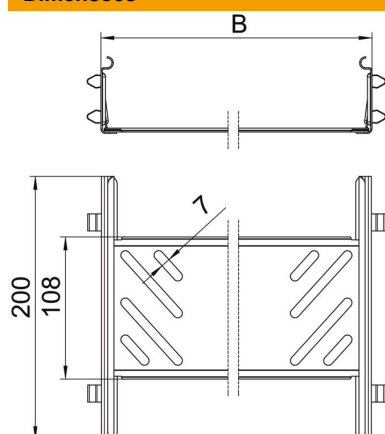

## Conjunto de união rápida Magic® FS

Ref.: 6068914

União de caminho de cabos em chapa com fixação rápida para a ligação, sem parafusos, de caminhos de cabos perfurados com uma altura lateral de 60 mm. O seu design otimizado permite ser utilizada na execução de raios e compensações de comprimentos em grandes variações.

### Dados originais

Ref.:	6068914
Designação 1	Conjunto de união rápida
Designação 2	para caminho de cabos Magic
Fabricante	OBO
Dimensão	60x100x200
Material	Aço
Superfície	galvanizado pelo método Sendzimir
Norma de superfície	DIN EN 10346
Menor unidade de venda	1
Unidade de quantidade	Unidade
Peso	30,5 kg
Unidade de peso	kg/100 un.

### Dimensões

Dimensão	60x100
Comprimento	200 mm
Largura	100 mm
Largura	4 in
Altura	60 mm
Altura	2 in
Espessura das chapas	1 mm
Medida B	100 mm