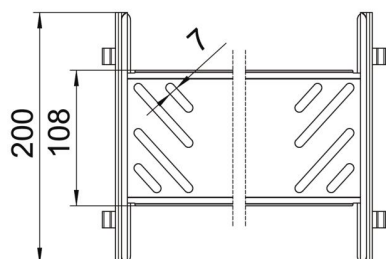

Ficha técnica

Conjunto de união rápida Magic FS

Ref.: 6069100

União de caminho de cabos em chapa com fixação rápida para a ligação, sem parafusos, de caminhos de cabos perfurados com uma altura lateral de 110 mm. O seu design otimizado permite ser utilizada na execução de raios e compensações de comprimentos em grandes variações.

St Aço

FS galvanizado pelo método Sendzimir

Dados originais

Ref.:	6069100
Designação 1	Conjunto de união rápida
Designação 2	para caminho de cabos Magic
Fabricante	OBO
Dimensão	110x500x200
Material	Aço
Superfície	galvanizado pelo método Sendzimir
Norma de superfície	DIN EN 10346
Menor unidade de venda	1
Unidade de quantidade	Unidade
Peso	71 kg
Unidade de peso	kg/100 un.

Ficha técnica

Conjunto de união rápida Magic FS

Ref.:: 6069100

Dimensões

Comprimento	200 mm
Largura	500 mm
Altura	110 mm
Espessura das chapas	1 mm
Medida B	500 mm

Dados técnicos

Versão	União reta
Funktionsgaranti	não
Apropriada para caminho de cabos em varão	não
Apropriada para caminho de cabos tipo escada	não
Apropriada para caminho de cabos em chapa	sim
Apropriada para altura do sistema de caminho de cabos	110 mm
União articulada horizontal	não
União articulada vertical	não
Aço inoxidável, decapado	não
Tipo de ligação	conector sem parafusos