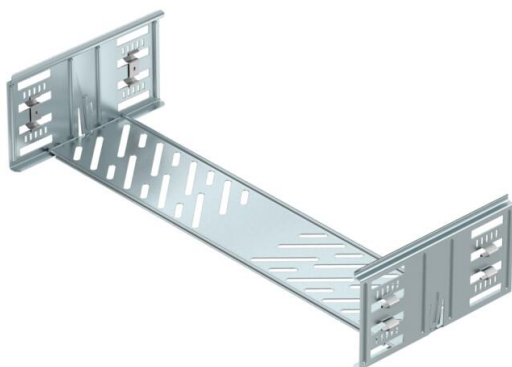

Ficha técnica

Conjunto de união rápida Magic FS

Ref.: 6069100

União de caminho de cabos em chapa com fixação rápida para a ligação, sem parafusos, de caminhos de cabos perfurados com uma altura lateral de 110 mm. O seu design otimizado permite ser utilizada na execução de raios e compensações de comprimentos em grandes variações.

St Aço

FS galvanizado pelo método Sendzimir

Dados originais

Ref.:	6069100
Designação 1	Conjunto de união rápida
Designação 2	para caminho de cabos Magic
Fabricante	OBO
Dimensão	110x500x200
Material	Aço
Superfície	galvanizado pelo método Sendzimir
Norma de superfície	DIN EN 10346
Menor unidade de venda	1
Unidade de quantidade	Unidade
Peso	71 kg
Unidade de peso	kg/100 un.

Ficha técnica

Conjunto de união rápida Magic FS

Ref.:: 6069100

Dimensões

Comprimento	200 mm
Largura	500 mm
Altura	110 mm
Espessura das chapas	1 mm
Medida B	500 mm

Dados técnicos

Versão	União reta
Funktionsgaranti	não
Apropriada para caminho de cabos em varão	não
Apropriada para caminho de cabos tipo escada	não
Apropriada para caminho de cabos em chapa	sim
Apropriada para altura do sistema de caminho de cabos	110 mm
União articulada horizontal	não
União articulada vertical	não
Aço inoxidável, decapado	não
Tipo de ligação	conector sem parafusos