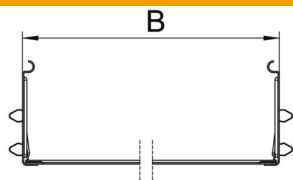

Ficha técnica

Conjunto de união rápida Magic FS

Ref.: 6069100

União de caminho de cabos em chapa com fixação rápida para a ligação, sem parafusos, de caminhos de cabos perfurados com uma altura lateral de 110 mm. O seu design otimizado permite ser utilizada na execução de raios e compensações de comprimentos em grandes variações.

St Aço

FS galvanizado pelo método Sendzimir

Dados originais

Ref.:	6069100
Designação 1	Conjunto de união rápida
Designação 2	para caminho de cabos Magic
Fabricante	OBO
Dimensão	110x500x200
Material	Aço
Superfície	galvanizado pelo método Sendzimir
Norma de superfície	DIN EN 10346
Menor unidade de venda	1
Unidade de quantidade	Unidade
Peso	71 kg
Unidade de peso	kg/100 un.

Ficha técnica

Conjunto de união rápida Magic FS

Ref.:: 6069100

Dimensões

Comprimento	200 mm
Largura	500 mm
Altura	110 mm
Espessura das chapas	1 mm
Medida B	500 mm

Dados técnicos

Versão	União reta
Funktionsgaranti	não
Apropriada para caminho de cabos em varão	não
Apropriada para caminho de cabos tipo escada	não
Apropriada para caminho de cabos em chapa	sim
Apropriada para altura do sistema de caminho de cabos	110 mm
União articulada horizontal	não
União articulada vertical	não
Aço inoxidável, decapado	não
Tipo de ligação	conector sem parafusos