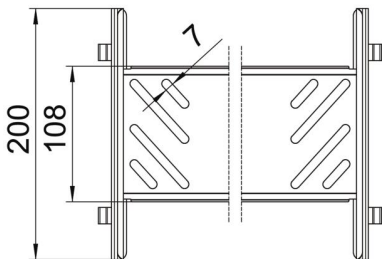

### Dados originais

Ref.:	6069096
Designação 1	Conjunto de união rápida
Designação 2	para caminho de cabos Magic
Fabricante	OBO
Dimensão	110x300x200
Material	Aço
Superfície	galvanizado pelo método Sendzimir
Norma de superfície	DIN EN 10346
Menor unidade de venda	1
Unidade de quantidade	Unidade
Peso	57,6 kg
Unidade de peso	kg/100 un.

### Dimensões

Comprimento	200 mm
Largura	300 mm
Altura	110 mm
Espessura das chapas	1 mm
Medida B	300 mm

### Dados técnicos

Versão	União reta
Funktionsgaranti	não
Apropriada para caminho de cabos em varão	não
Apropriada para caminho de cabos tipo escada	não
Apropriada para caminho de cabos em chapa	sim
Apropriada para altura do sistema de caminho de cabos	110 mm
União articulada horizontal	não
União articulada vertical	não
Aço inoxidável, decapado	não
Tipo de ligação	conector sem parafusos