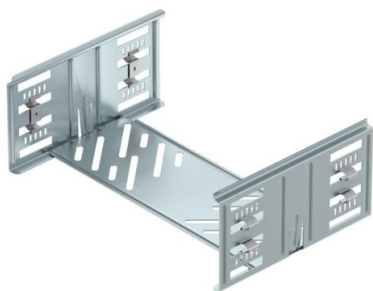

## Conjunto de união rápida Magic FS

Ref.: 6069096

União de caminho de cabos em chapa com fixação rápida para a ligação, sem parafusos, de caminhos de cabos perfurados com uma altura lateral de 110 mm. O seu design otimizado permite ser utilizada na execução de raios e compensações de comprimentos em grandes variações.

### Dados originais

Ref.:	6069096
Designação 1	Conjunto de união rápida
Designação 2	para caminho de cabos Magic
Fabricante	OBO
Dimensão	110x300x200
Material	Aço
Superfície	galvanizado pelo método Sendzimir
Norma de superfície	DIN EN 10346
Menor unidade de venda	1
Unidade de quantidade	Unidade
Peso	57,6 kg
Unidade de peso	kg/100 un.

### Dimensões

Comprimento	200 mm
Largura	300 mm
Altura	110 mm
Espessura das chapas	1 mm
Medida B	300 mm