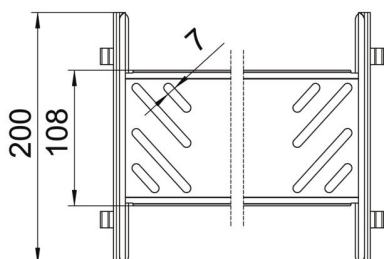

Ficha técnica

Conjunto de união rápida Magic DD

Ref.: 6069118

União de caminho de cabos em chapa com fixação rápida para a ligação, sem parafusos, de caminhos de cabos perfurados com uma altura lateral de 110 mm. O seu design otimizado permite ser utilizada na execução de raios e compensações de comprimentos em grandes variações.

St Aço

DD Galvanização contínua zinco/alumínio, Double Dip

Dados originais

Ref.:	6069118
Tipo	KTSMV 130 DD
Designação 1	Conjunto de união rápida
Designação 2	para caminho de cabos Magic
Fabricante	OBO
Dimensão	110x300x200
Material	Aço
Superfície	galvanização contínua Zinco/Alumínio, Double Dip
Norma de superfície	DIN EN 10346
Menor unidade de venda	1
Unidade de quantidade	Unidade
Peso	57,6 kg
Unidade de peso	kg/100 un.

Ficha técnica

Conjunto de união rápida Magic DD

Ref.:: 6069118

Dimensões

Comprimento	200 mm
Largura	300 mm
Altura	110 mm
Espessura das chapas	1 mm
Medida B	300 mm

Dados técnicos

Versão	União reta
Funktionsgaranti	não
Apropriada para caminho de cabos em varão	não
Apropriada para caminho de cabos tipo escada	não
Apropriada para caminho de cabos em chapa	sim
Apropriada para altura do sistema de caminho de cabos	110 mm
União articulada horizontal	não
União articulada vertical	não
Aço inoxidável, decapado	não
Tipo de ligação	conector sem parafusos