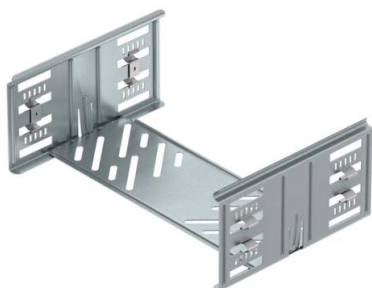

Ficha técnica

Conjunto de união rápida Magic DD

Ref.: 6069118

União de caminho de cabos em chapa com fixação rápida para a ligação, sem parafusos, de caminhos de cabos perfurados com uma altura lateral de 110 mm. O seu design otimizado permite ser utilizada na execução de raios e compensações de comprimentos em grandes variações.

St Aço

DD Galvanização contínua zinco/alumínio, Double Dip

Dados originais

Ref.:	6069118
Tipo	KTSMV 130 DD
Designação 1	Conjunto de união rápida
Designação 2	para caminho de cabos Magic
Fabricante	OBO
Dimensão	110x300x200
Material	Aço
Superfície	galvanização contínua Zinco/Alumínio, Double Dip
Norma de superfície	DIN EN 10346
Menor unidade de venda	1
Unidade de quantidade	Unidade
Peso	57,6 kg
Unidade de peso	kg/100 un.

Ficha técnica

Conjunto de união rápida Magic DD

Ref.:: 6069118

Dimensões

Comprimento	200 mm
Largura	300 mm
Altura	110 mm
Espessura das chapas	1 mm
Medida B	300 mm

Dados técnicos

Versão	União reta
Funktionsgaranti	não
Apropriada para caminho de cabos em varão	não
Apropriada para caminho de cabos tipo escada	não
Apropriada para caminho de cabos em chapa	sim
Apropriada para altura do sistema de caminho de cabos	110 mm
União articulada horizontal	não
União articulada vertical	não
Aço inoxidável, decapado	não
Tipo de ligação	conector sem parafusos