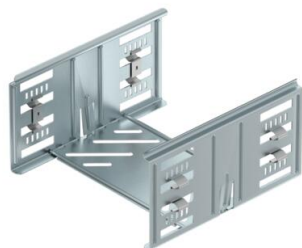

## Conjunto de união rápida Magic FS

Ref.: 6069094

União de caminho de cabos em chapa com fixação rápida para a ligação, sem parafusos, de caminhos de cabos perfurados com uma altura lateral de 110 mm. O seu design otimizado permite ser utilizada na execução de raios e compensações de comprimentos em grandes variações.

### Dados originais

Ref.:	6069094
Designação 1	Conjunto de união rápida
Designação 2	para caminho de cabos Magic
Fabricante	OBO
Dimensão	110x200x200
Material	Aço
Superfície	galvanizado pelo método Sendzimir
Norma de superfície	DIN EN 10346
Menor unidade de venda	1
Unidade de quantidade	Unidade
Peso	50,8 kg
Unidade de peso	kg/100 un.

### Dimensões

Comprimento	200 mm
Largura	200 mm
Altura	110 mm
Espessura das chapas	1 mm
Medida B	200 mm