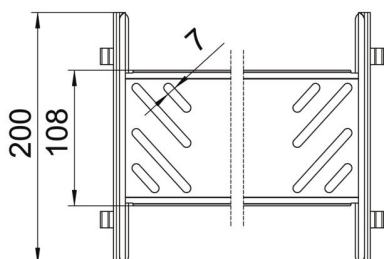

Ficha técnica

Conjunto de união rápida Magic DD

Ref.: 6069114

União de caminho de cabos em chapa com fixação rápida para a ligação, sem parafusos, de caminhos de cabos perfurados com uma altura lateral de 110 mm. O seu design otimizado permite ser utilizada na execução de raios e compensações de comprimentos em grandes variações.

St Aço

DD Galvanização contínua zinco/alumínio, Double Dip

Dados originais

Ref.:	6069114
Tipo	KTSMV 115 DD
Designação 1	Conjunto de união rápida
Designação 2	para caminho de cabos Magic
Fabricante	OBO
Dimensão	110x150x200
Material	Aço
Superfície	galvanização contínua Zinco/Alumínio, Double Dip
Norma de superfície	DIN EN 10346
Menor unidade de venda	1
Unidade de quantidade	Unidade
Peso	48,5 kg
Unidade de peso	kg/100 un.

Ficha técnica

Conjunto de união rápida Magic DD

Ref.: 6069114

Dimensões

Comprimento	200 mm
Largura	150 mm
Altura	110 mm
Espessura das chapas	1 mm
Medida B	150 mm

Dados técnicos

Versão	União reta
Funktionsgaranti	não
Apropriada para caminho de cabos em varão	não
Apropriada para caminho de cabos tipo escada	não
Apropriada para caminho de cabos em chapa	sim
Apropriada para altura do sistema de caminho de cabos	110 mm
União articulada horizontal	não
União articulada vertical	não
Aço inoxidável, decapado	não
Tipo de ligação	conector sem parafusos