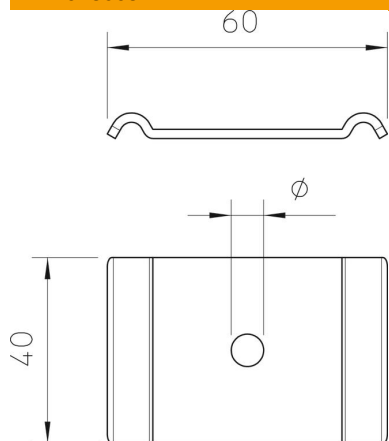

## Fixador FT

Ref.: 6015271

Fixador de caminhos de cabos em varão no chão ou em distanciador do tipo DBL.  
Aplicável apenas em caminhos de cabos em varão com malha de 50 x 100 mm.

**St** Aço

**FT** Galvanizado por imersão a quente após maquinação

### Dados originais

Ref.:	6015271
Designação 1	Peça de aperto
Designação 2	para parafuso M6
Fabricante	OBO
Dimensão	60x40
Cor	zinco
Material	Aço
Superfície	Galvanizado por imersão a quente após maquinação
Norma de superfície	DIN EN ISO 1461
Menor unidade de venda	50
Unidade de quantidade	Unidade
Peso	3,59 kg
Unidade de peso	kg/100 un.
Pegada de CO (GWP) do berço ao portão	0,097 kg COe / 1 Peça

### Dimensões

Dimensão | 60 x 40

### Dados técnicos

Apropriada para caminho de cabos em varão	sim
Apropriada para caminho de cabos tipo escada	não
Apropriada para caminho de cabos em chapa	não
Diâmetro do furo	7 mm
Aço inoxidável, decapado	não
Tipo de ligação	Outros